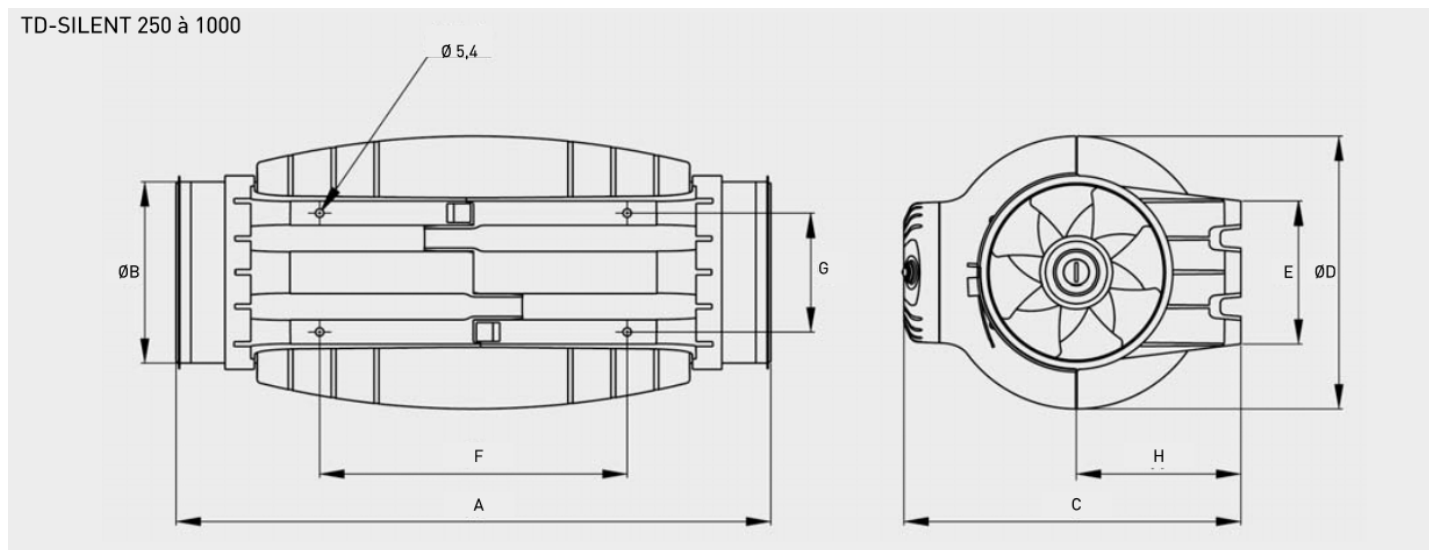

## Abmessungen / Dimensions / Dimensioni

### Rohreinbauventilator TD 1000/200 Silent Ventilateur pour tuyau TD 1000/200 Silent Ventilatore tubulare a inserzione TD 1000/200 Silent

Modèle	A	ØB	C	ØD	E	F	G	H
TD-250/100	575	97	252	204	100	250	83	121
TD-350/125	462	123	252	204	100	250	83	121
TD-500/150-160*	484	147	274	221	116	250	96	134
TD-800/200	568	198	327	264	145	340	129	164
TD-1000/200	568	198	327	264	145	340	129	164

### Masse / Dimensions / Dimensioni, mm