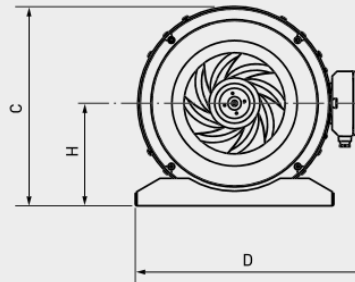

Abmessungen / Dimensions / Dimensioni

Rohreinbauventilator TD 1350/250 Silent Ventilateur pour tuyau TD 1350/250 Silent Ventilatore tubulare a inserzione TD 1350/250 Silent

TD-SILENT 1300 à 2000

Modèle	A	B	C	D	E	F	G	H
TD-1300/250 SILENT	680	248	331	387	140	200	280	171
TD-2000/315 SILENT	825	312	373	432	152	260	335	192

Masse / Dimensions / Dimensioni, mm