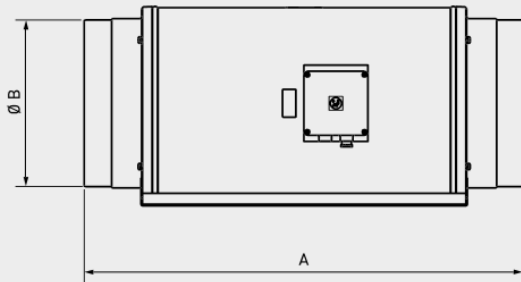

Abmessungen / Dimensions / Dimensioni

Rohreinbauventilator TD 1350/250 Silent Ventilateur pour tuyau TD 1350/250 Silent Ventilatore tubulare a inserzione TD 1350/250 Silent

TD-SILENT 1300 à 2000

Modèle	A	B	C	D	E	F	G	H
TD-1300/250 SILENT	680	248	331	387	140	200	280	171
TD-2000/315 SILENT	825	312	373	432	152	260	335	192

Masse / Dimensions / Dimensioni, mm