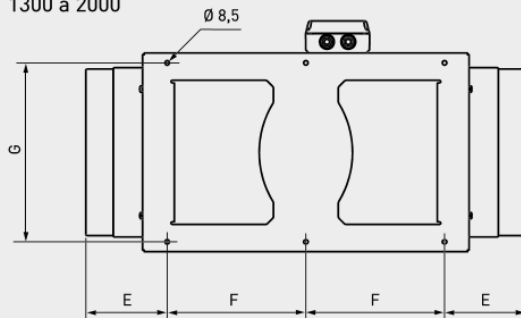

Abmessungen / Dimensions / Dimensioni

Rohreinbauventilator TD 1350/250 Silent Ventilateur pour tuyau TD 1350/250 Silent Ventilatore tubulare a inserzione TD 1350/250 Silent

TD-SILENT 1300 à 2000

Modèle	A	B	C	D	E	F	G	H
TD-1300/250 SILENT	680	248	331	387	140	200	280	171
TD-2000/315 SILENT	825	312	373	432	152	260	335	192

Masse / Dimensions / Dimensioni, mm