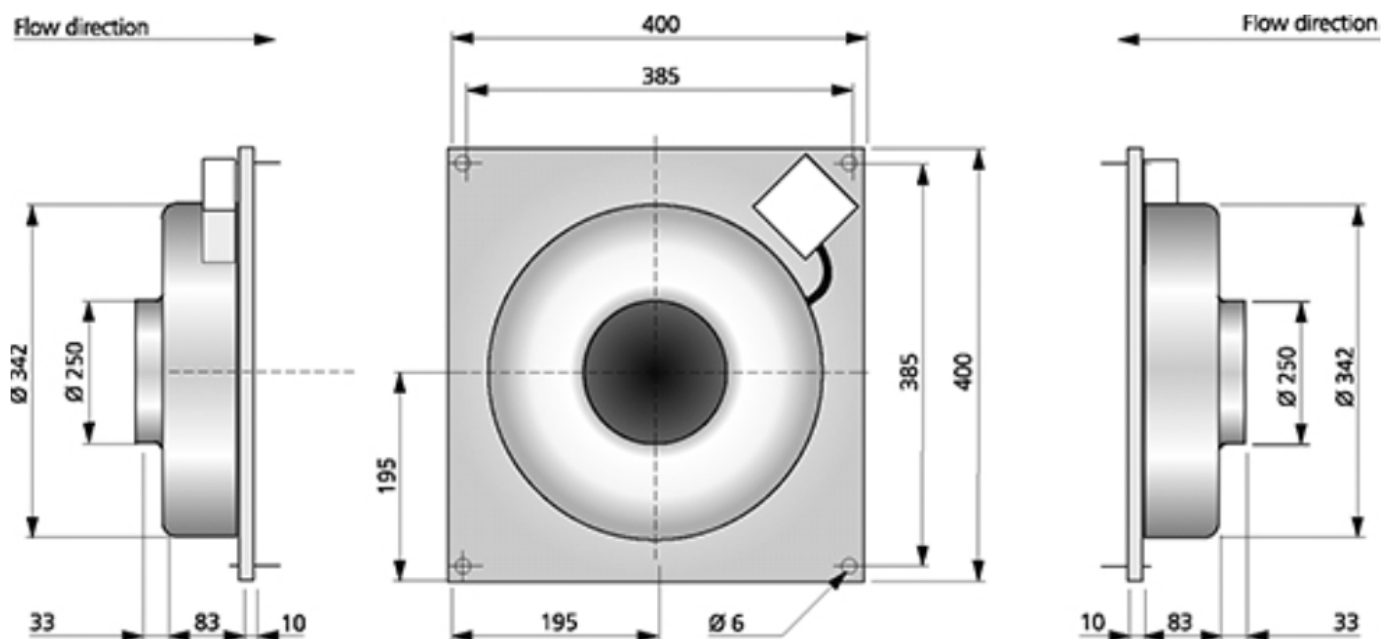

## Abmessungen / Dimensions / Dimensioni

**Wandventilator KVFU 250 B ERP 230V/50Hz**  
**Ventilateur mural KVFU 250 B ERP, 230V/50Hz**  
**Ventilatore murale KVFU 250 B ERP, 230V/50Hz**

Masse / Dimensions / Dimensioni, mm