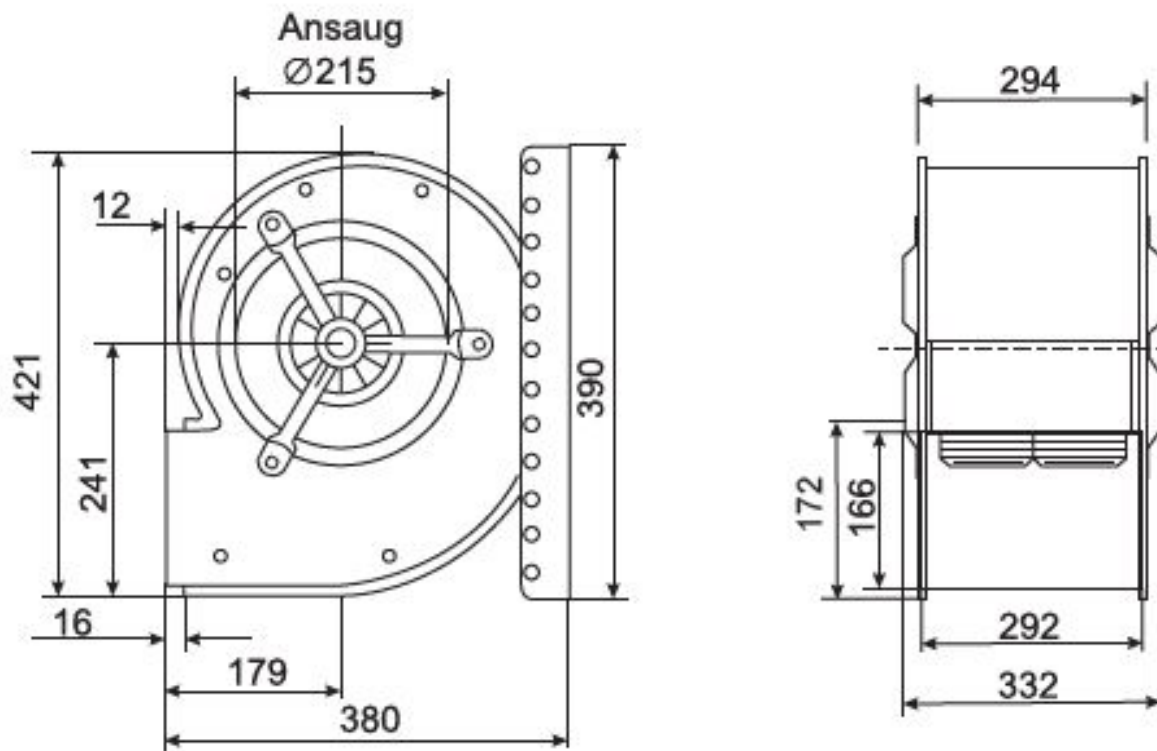

Abmessungen / Dimensions / Dimensioni

DS 5-640/E35

*Außenmaße der Ausblasöffnung

Masse / Dimensions / Dimensioni, mm