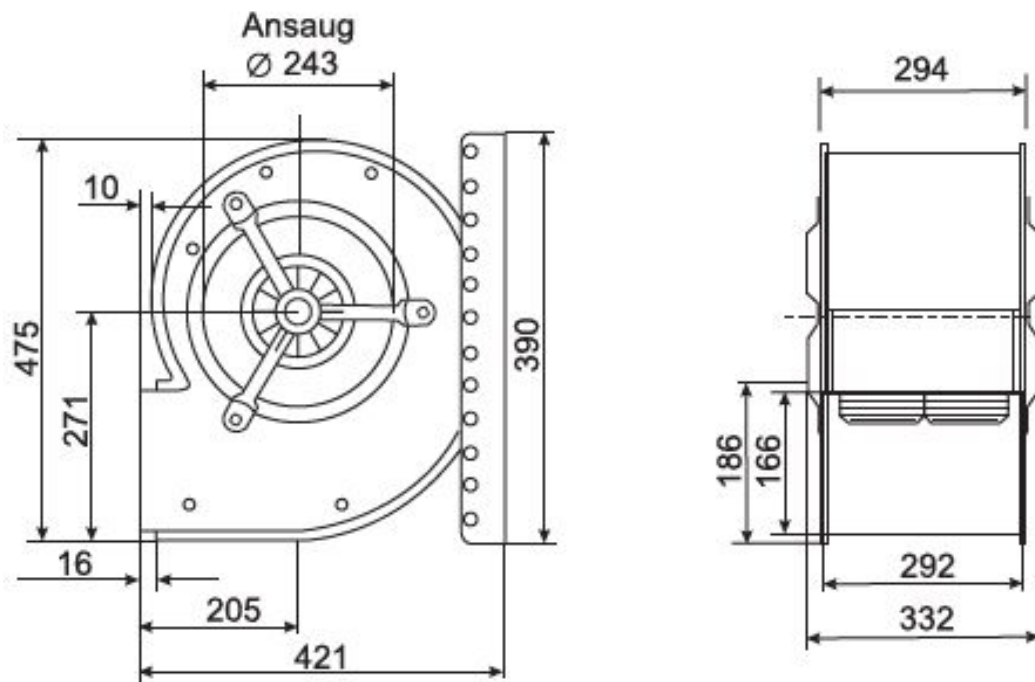

Abmessungen / Dimensions / Dimensioni

DS 6-740/ E65

*Außenmaße der Ausblasöffnung

Masse / Dimensions / Dimensioni, mm