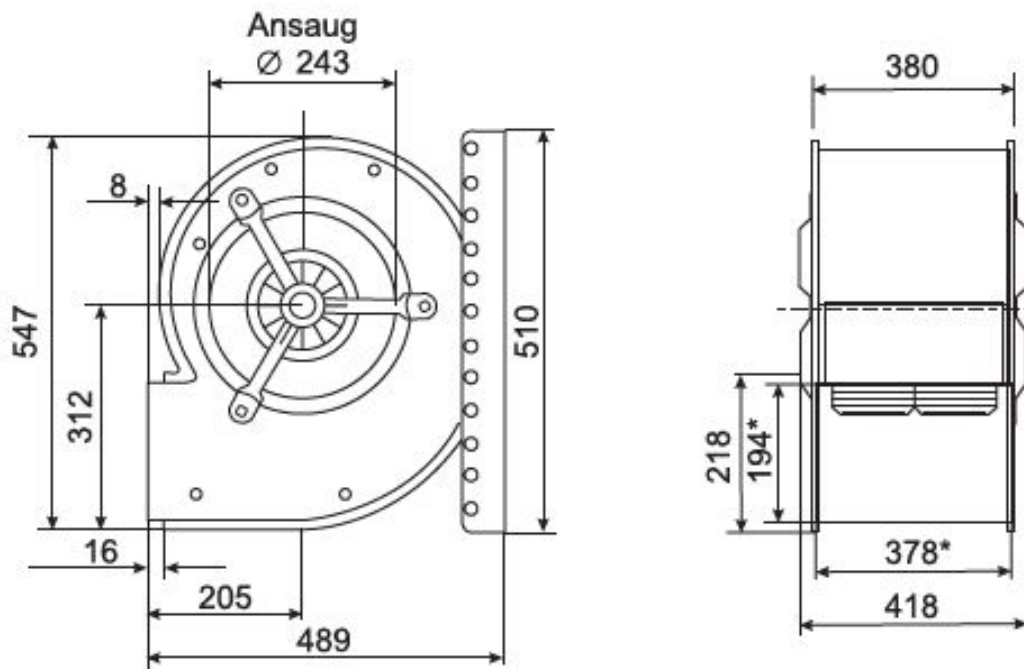

Abmessungen / Dimensions / Dimensioni

D 770/ E65

*Außenmaße der Ausblasöffnung

Masse / Dimensions / Dimensioni, mm