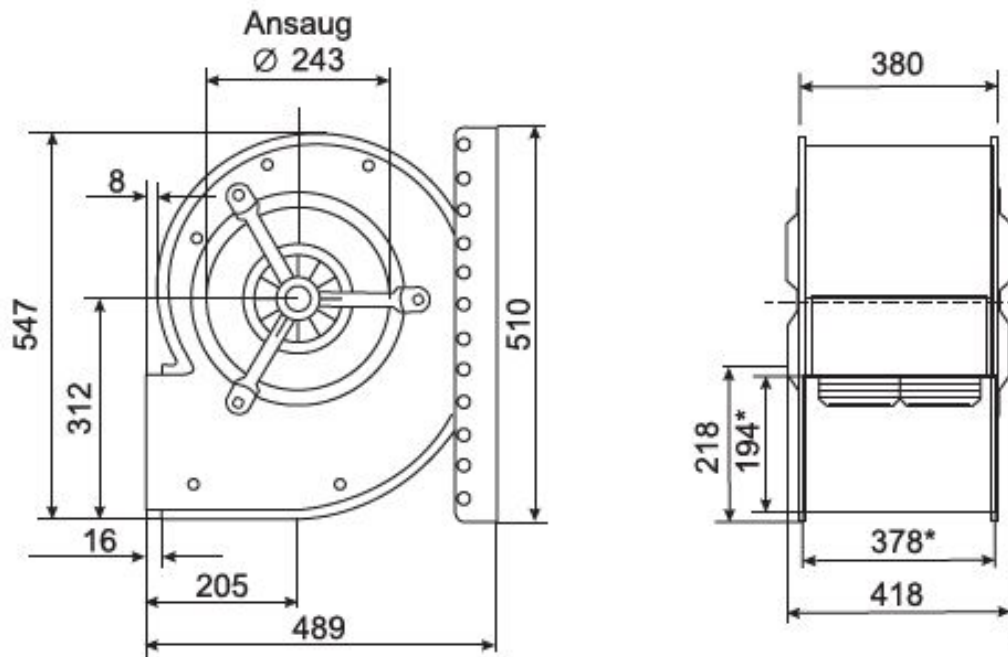

Abmessungen / Dimensions / Dimensioni

D 770/ E80

*Außenmaße der Ausblasöffnung

Masse / Dimensions / Dimensioni, mm