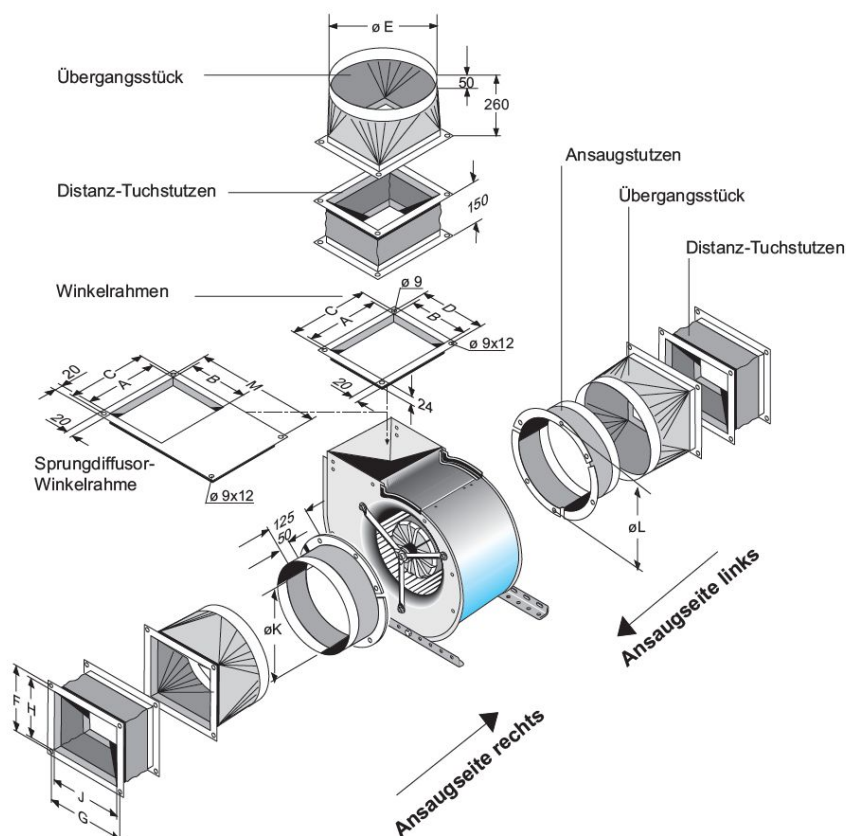

... wir bewegen Luft!

Risch Lufttechnik AG

Ihr Fachhandel der Lüftungs- und Klimabranche
Votre commerce spécialisé en ventilation et climatisation

Typ	A	B	C	D	Ø E	F	G	H	J	M	Ø K	Ø L
CE 240	165	110	185	130	-	168	212	146	190	-	155	175
CE 470	190	120	212	142	195	142	212	120	190	211	195	224
CE 570	190	146	212	168	195	168	212	146	190	310	195	270
CE 5-670	190	146	212	168	195	184	265	162	243	310	245	300
CE 670	190	162	212	184	245	184	265	162	243	310	245	300
CE 6-770	190	162	212	184	245	212	265	190	243	310	310	350
CE 690	243	162	265	184	245	184	265	162	243	310	245	300
CE 790	243	190	265	212	310	212	265	190	243	310	310	350
CE 890/E 65	243	243	265	265	350	265	277	243	255	405	350	400
CE 990	243	255	265	277	350	265	426	243	404	425	350	440
CE 9-090	243	255	265	277	350	265	426	243	404	425	350	440
CFE 540 *	146	146	168	168	-	168	212	146	190	310	195	270
CFE 5-640 *	146	146	168	168	-	184	265	162	243	310	245	300
CFE 640 *	146	162	168	184	-	184	265	162	243	310	245	300
CFE 6-740 *	146	162	168	184	-	212	265	190	243	310	310	350
CFE 740 *	146	190	168	212	-	212	265	190	243	310	310	350
CFE 7-840	146	190	168	212	-	265	277	243	255	310	350	400
CFE 840 *	146	243	168	265	-	265	277	243	255	426	350	400
CFE 8-940 *	146	243	168	265	-	265	277	243	255	426	350	400
CFE 930 *	146	255	168	277	-	212	396	190	374	426	350	440
CFE 9-070 *	198	255	220	277	-	265	426	243	404	425	350	440

* Kein Übergangsstück lieferbar !