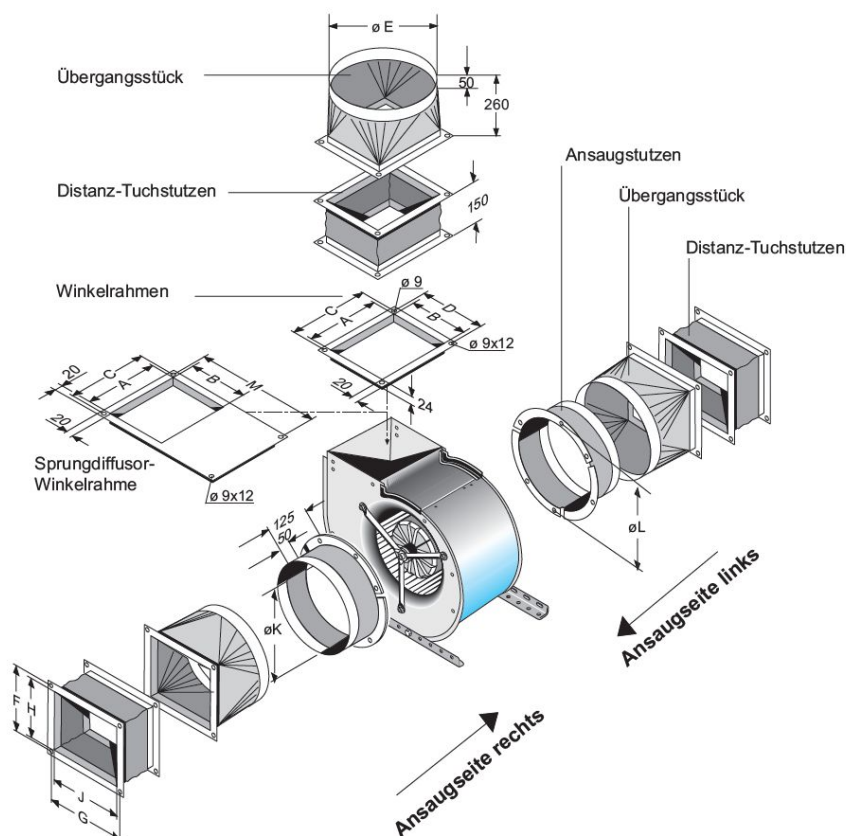

... wir bewegen Luft!

**Risch Lufttechnik AG**

Ihr Fachhandel der Lüftungs- und Klimabranche  
Votre commerce spécialisé en ventilation et climatisation

Typ	A	B	C	D	Ø E	F	G	H	J	M	Ø K	Ø L
CE 240	165	110	185	130	-	168	212	146	190	-	155	175
CE 470	190	120	212	142	195	142	212	120	190	211	195	224
CE 570	190	146	212	168	195	168	212	146	190	310	195	270
CE 5-670	190	146	212	168	195	184	265	162	243	310	245	300
CE 670	190	162	212	184	245	184	265	162	243	310	245	300
CE 6-770	190	162	212	184	245	212	265	190	243	310	310	350
CE 690	243	162	265	184	245	184	265	162	243	310	245	300
CE 790	243	190	265	212	310	212	265	190	243	310	310	350
CE 890/E 65	243	243	265	265	350	265	277	243	255	405	350	400
CE 990	243	255	265	277	350	265	426	243	404	425	350	440
CE 9-090	243	255	265	277	350	265	426	243	404	425	350	440
CFE 540 *	146	146	168	168	-	168	212	146	190	310	195	270
CFE 5-640 *	146	146	168	168	-	184	265	162	243	310	245	300
CFE 640 *	146	162	168	184	-	184	265	162	243	310	245	300
CFE 6-740 *	146	162	168	184	-	212	265	190	243	310	310	350
CFE 740 *	146	190	168	212	-	212	265	190	243	310	310	350
CFE 7-840	146	190	168	212	-	265	277	243	255	310	350	400
CFE 840 *	146	243	168	265	-	265	277	243	255	426	350	400
CFE 8-940 *	146	243	168	265	-	265	277	243	255	426	350	400
CFE 930 *	146	255	168	277	-	212	396	190	374	426	350	440
CFE 9-070 *	198	255	220	277	-	265	426	243	404	425	350	440

\* Kein Übergangsstück lieferbar !