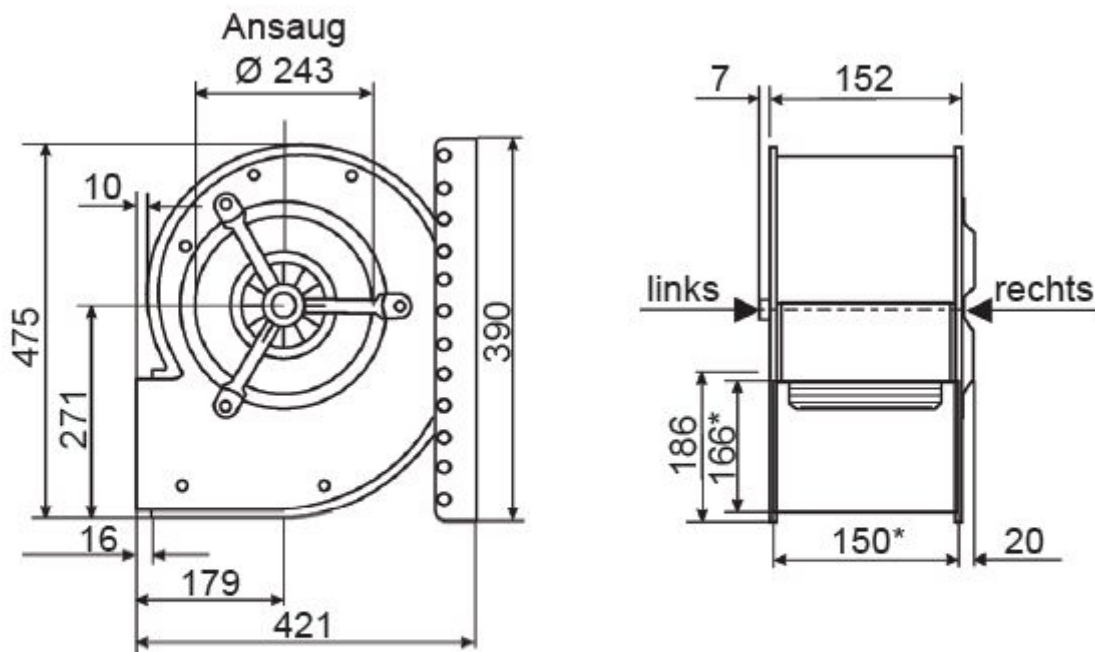

Abmessungen / Dimensions / Dimensioni

CFE6-740/E 25

*Außenmaße der Ausblasöffnung

Masse / Dimensions / Dimensioni, mm