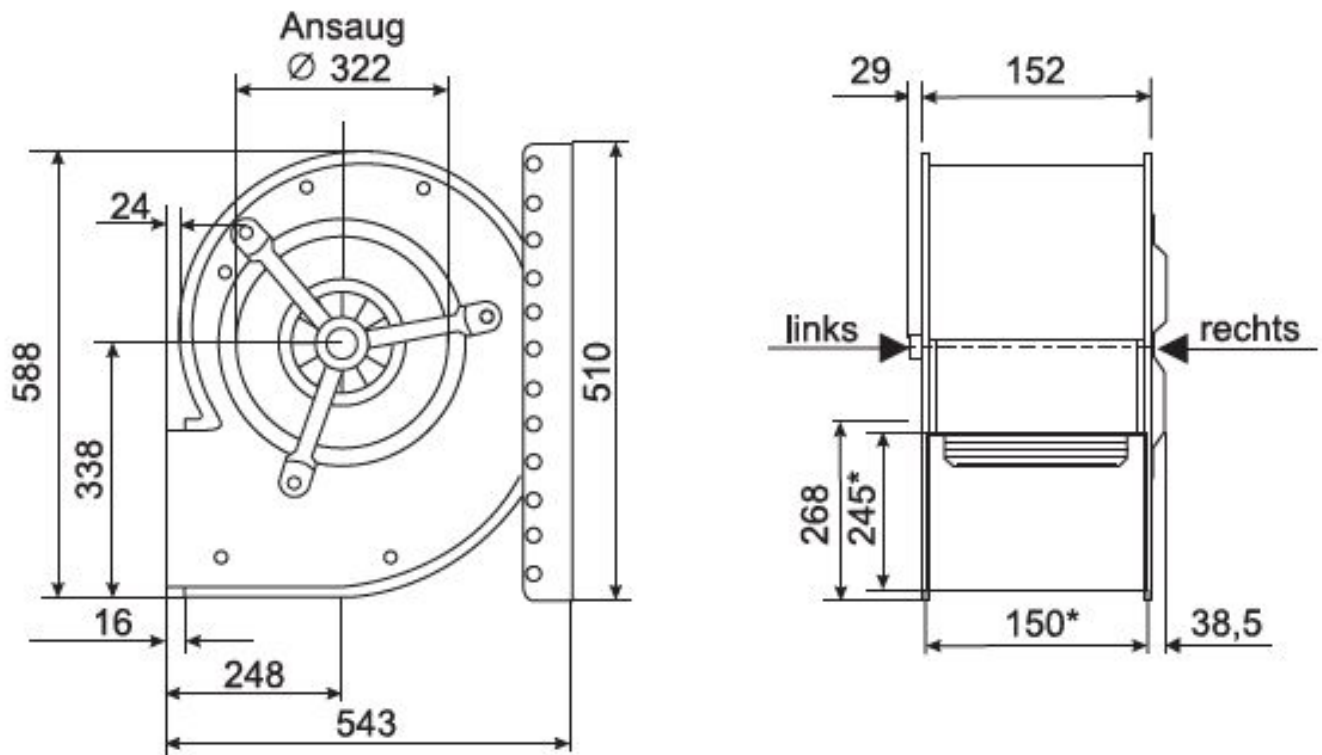

## Abmessungen / Dimensions / Dimensioni

### CFE8-940/E 65

\*Außenmaße der Ausblasöffnung

Masse / Dimensions / Dimensioni, mm