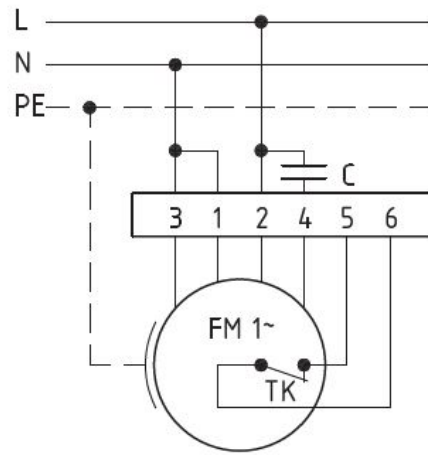

Anschlussschema / Schéma de raccordement / Schema di allacciamento

CFE 930/E 80

Anschlußplan
0.11-1 r.

rechtsdrehend

Anschlußplan
0.11-1 l.

linksdrehend