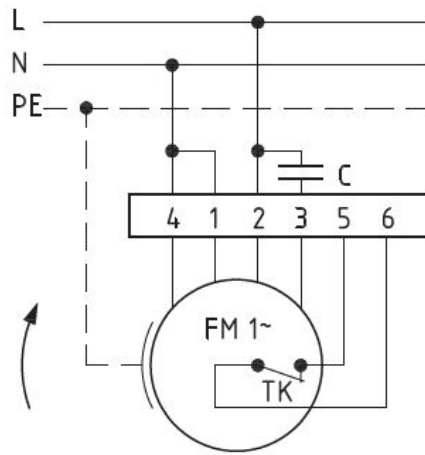

Anschlussschema / Schéma de raccordement / Schema di allacciamento

CFE 930/E 80

Anschlußplan
0.11-1 r.

rechtsdrehend

Anschlußplan
0.11-1 l.

linksdrehend