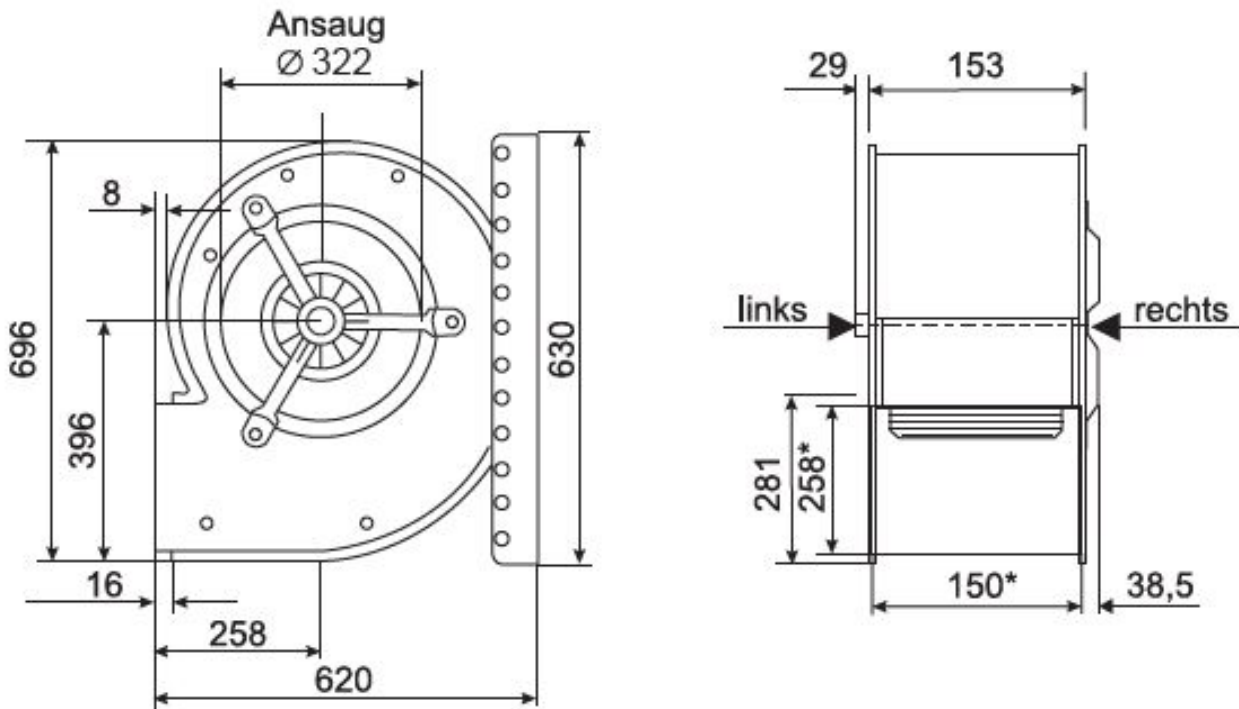

Abmessungen / Dimensions / Dimensiuni

CFE 930/E 80

*Außenmaße der Ausblasöffnung

Masse / Dimensions / Dimensiuni, mm