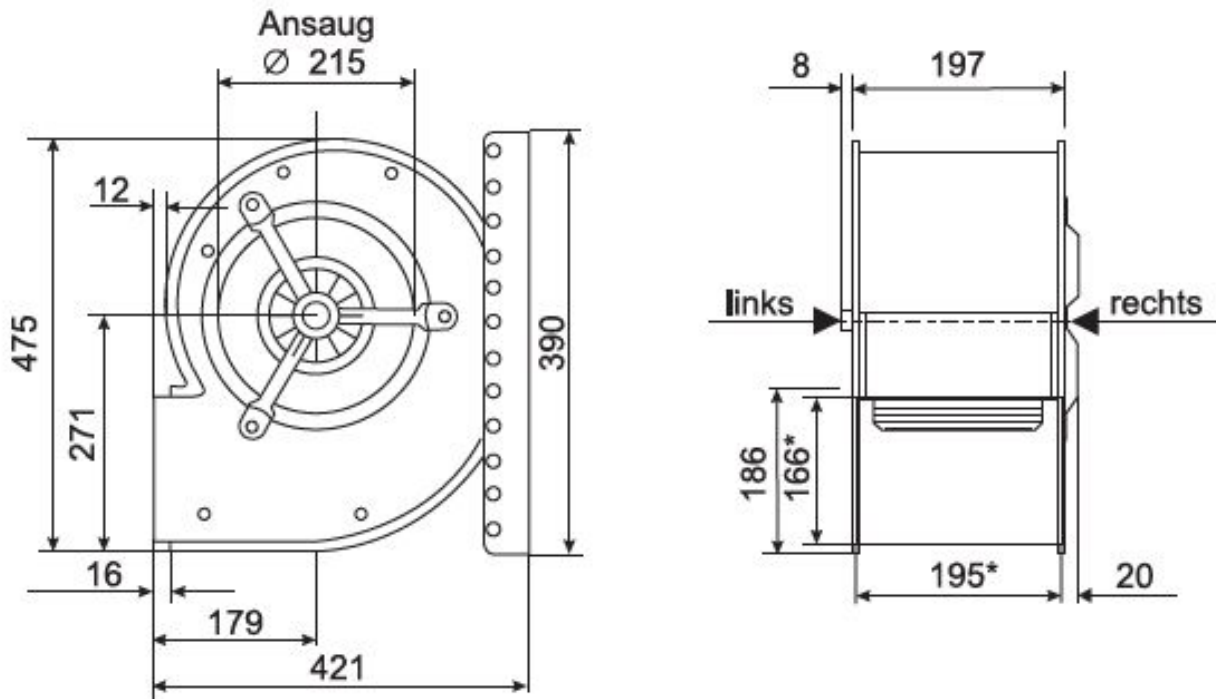

Abmessungen / Dimensions / Dimensioni

CE 670/D-500

*Außenmaße der Ausblasöffnung

Masse / Dimensions / Dimensioni, mm