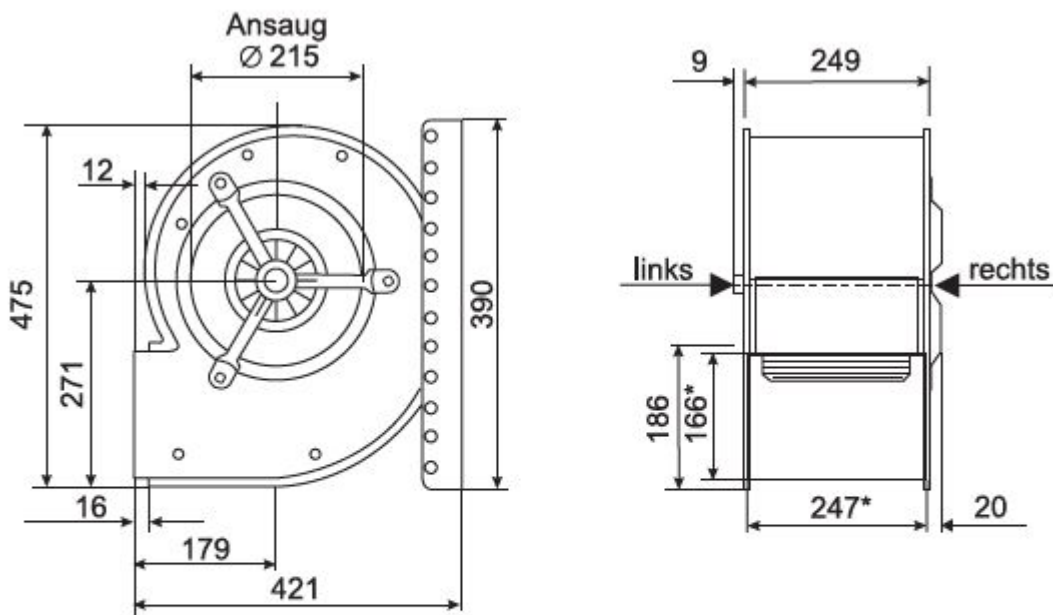

## Abmessungen / Dimensions / Dimensioni

### CE 690/D 500

\*Außenmaße der Ausblasöffnung

Masse / Dimensions / Dimensioni, mm