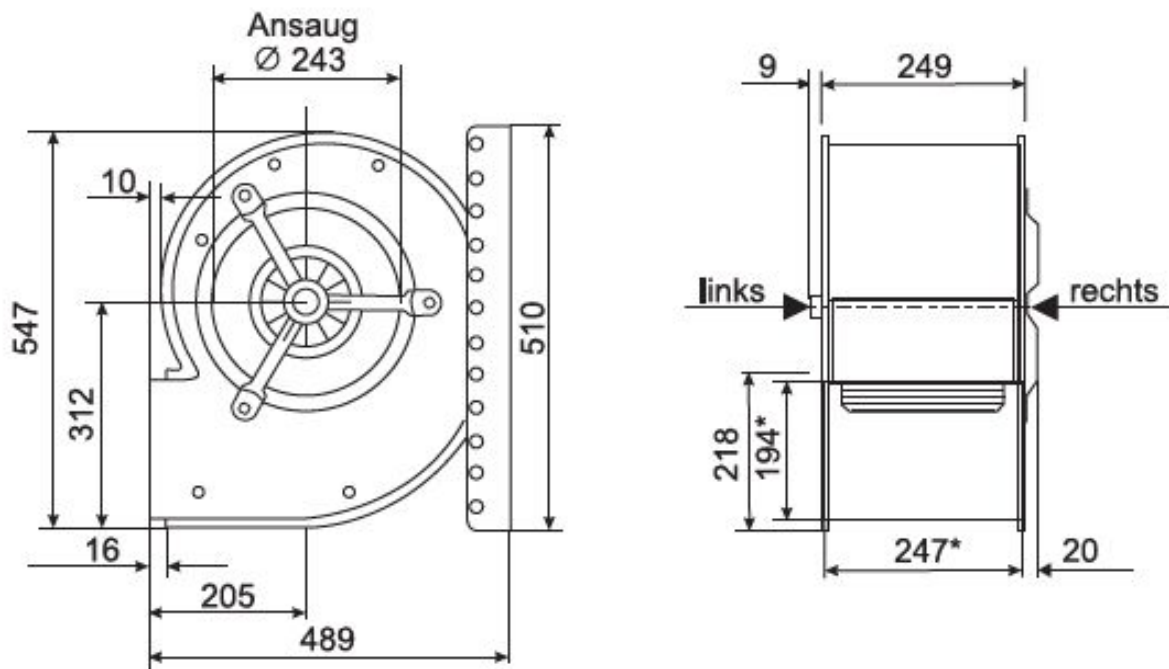

Abmessungen / Dimensions / Dimensiuni

CE 790/D 500

*Außenmaße der Ausblasöffnung

Masse / Dimensions / Dimensiuni, mm