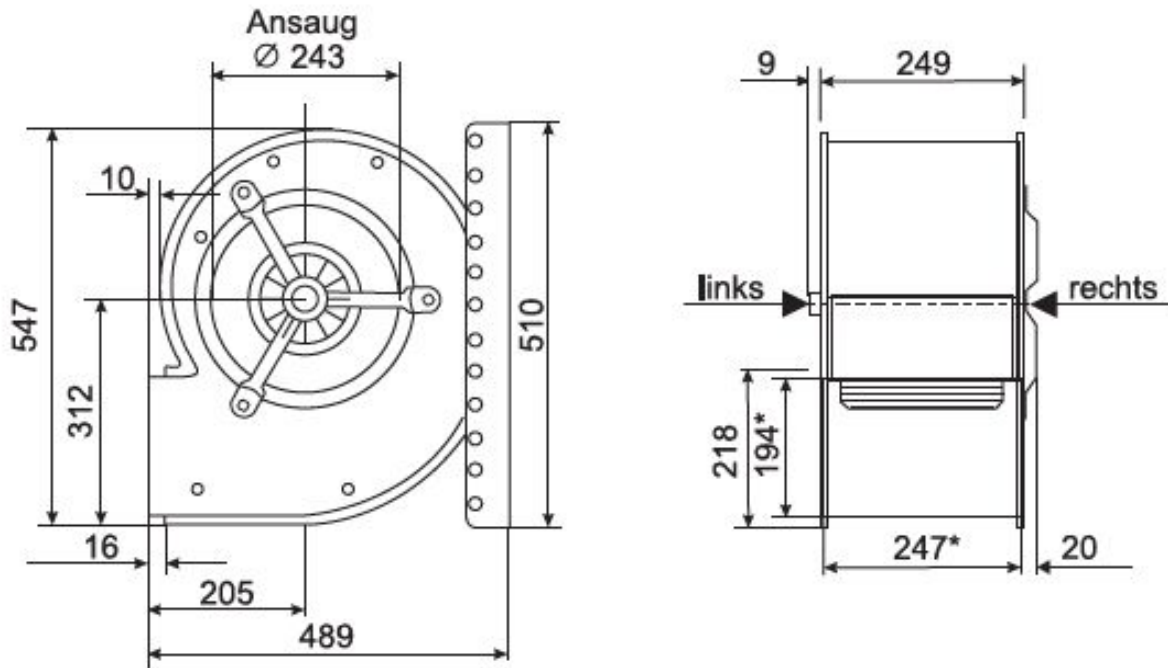

Abmessungen / Dimensions / Dimensioni

CE 790/D 500

*Außenmaße der Ausblasöffnung

Masse / Dimensions / Dimensioni, mm