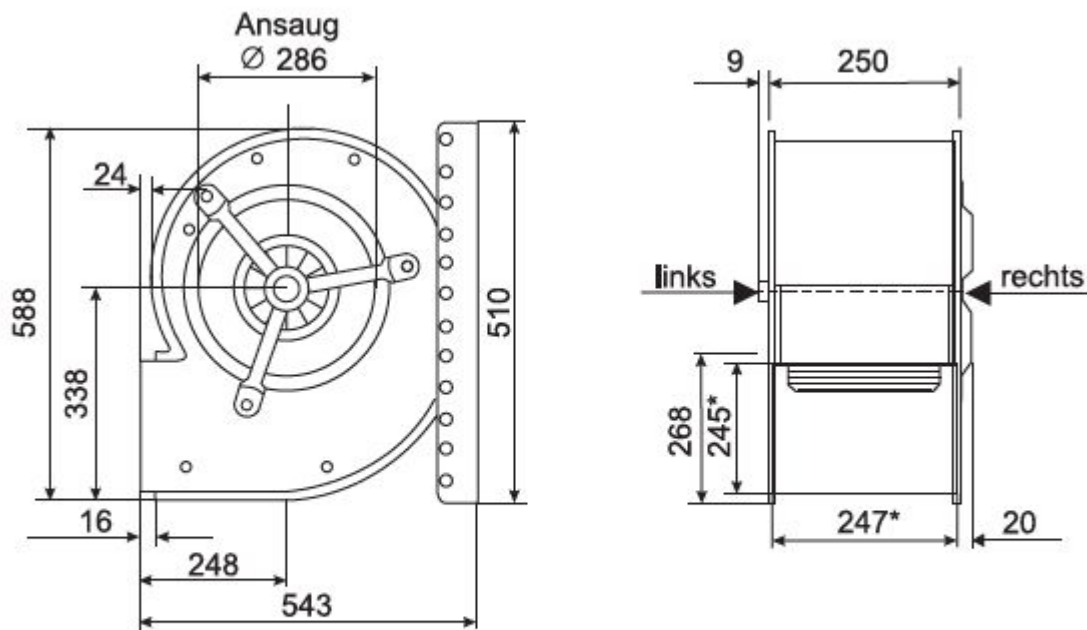

Abmessungen / Dimensions / Dimensioni

CE 890/D 850

*Außenmaße der Ausblasöffnung

Masse / Dimensions / Dimensioni, mm