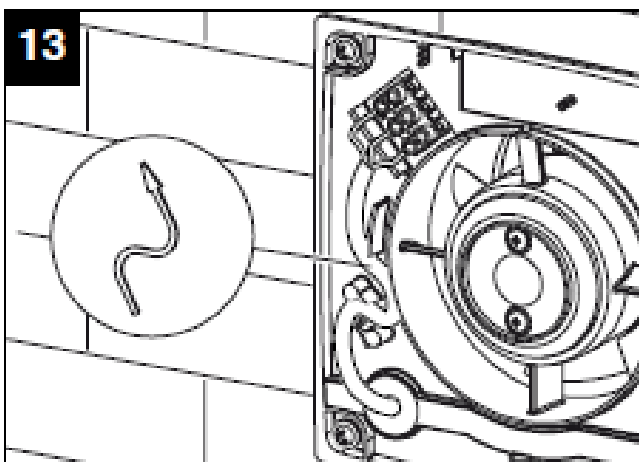

Anschlusschema / Schéma de raccordement / Schema di allacciamento

Vortice Punto Filo MF Serie

...wir bewegen Luft!

Risch Lufttechnik AG

Ihr Fachhandel der Lüftungs- und Klimabranche
Votre commerce spécialisé en ventilation et climatisation