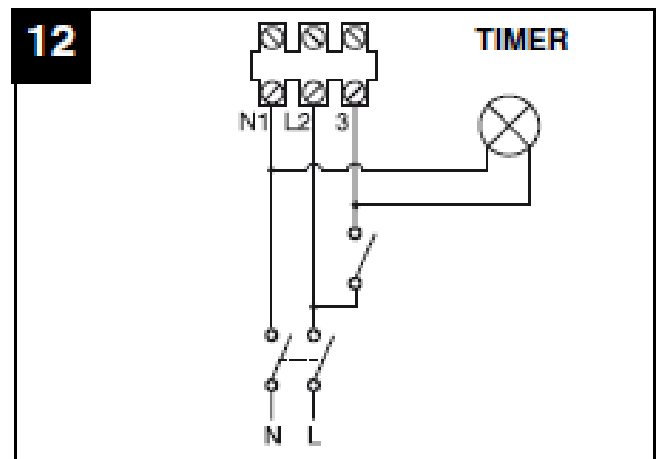

Anschlusschema / Schéma de raccordement / Schema di allacciamento

Vortice Punto Filo MF Serie

...wir bewegen Luft!

Risch Lufttechnik AG

Ihr Fachhandel der Lüftungs- und Klimabranche
Votre commerce spécialisé en ventilation et climatisation