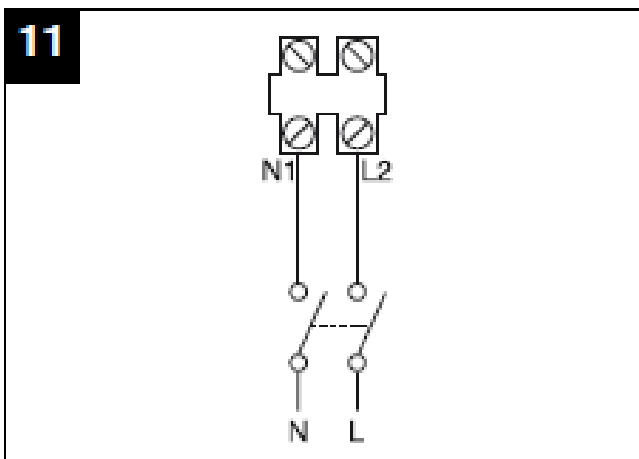

Anschlusschema / Schéma de raccordement / Schema di allacciamento

Vortice Punto Filo MF Serie

...wir bewegen Luft!

Risch Lufttechnik AG

Ihr Fachhandel der Lüftungs- und Klimabranche
Votre commerce spécialisé en ventilation et climatisation