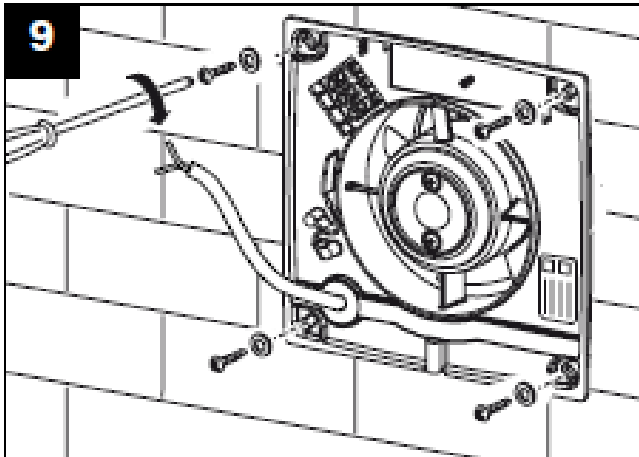

Anschlusschema / Schéma de raccordement / Schema di allacciamento

Vortice Punto Filo MF Serie

...wir bewegen Luft!

Risch Lufttechnik AG

Ihr Fachhandel der Lüftungs- und Klimabranche
Votre commerce spécialisé en ventilation et climatisation