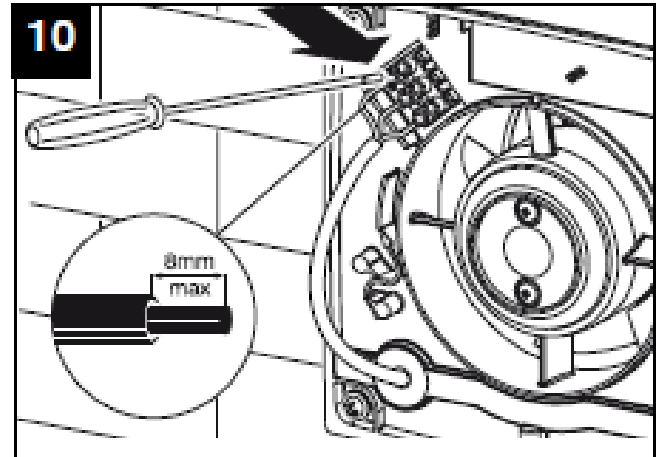

Anschlusschema / Schéma de raccordement / Schema di allacciamento

Vortice Punto Filo MF Serie

...wir bewegen Luft!

Risch Lufttechnik AG

Ihr Fachhandel der Lüftungs- und Klimabranche
Votre commerce spécialisé en ventilation et climatisation