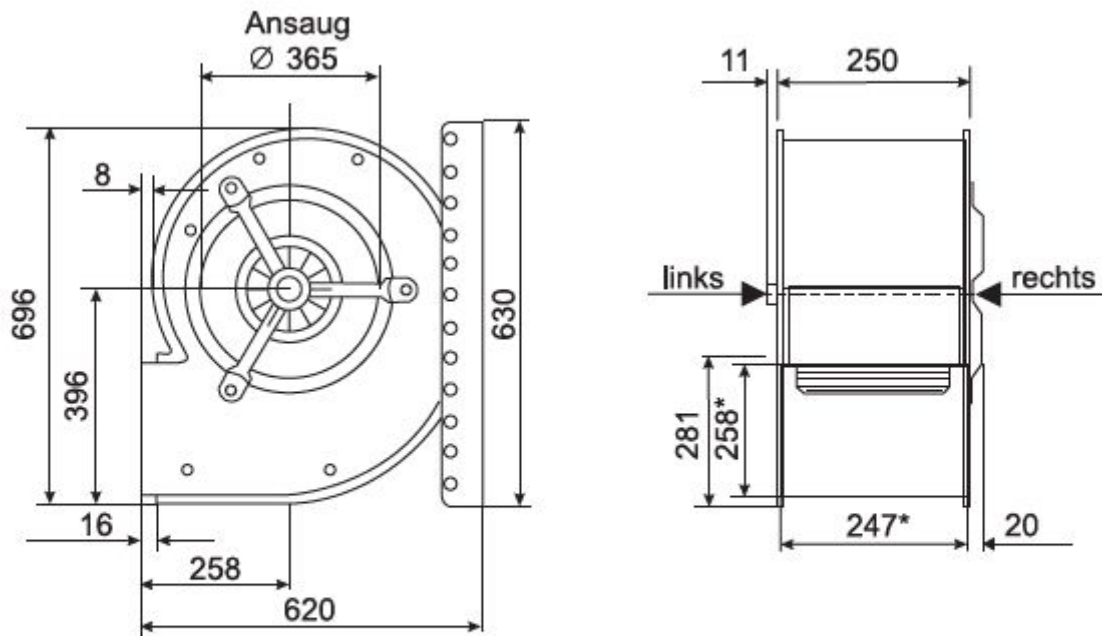

Abmessungen / Dimensions / Dimensioni

CE9-090/D 2.5

*Außenmaße der Ausblasöffnung

Masse / Dimensions / Dimensioni, mm