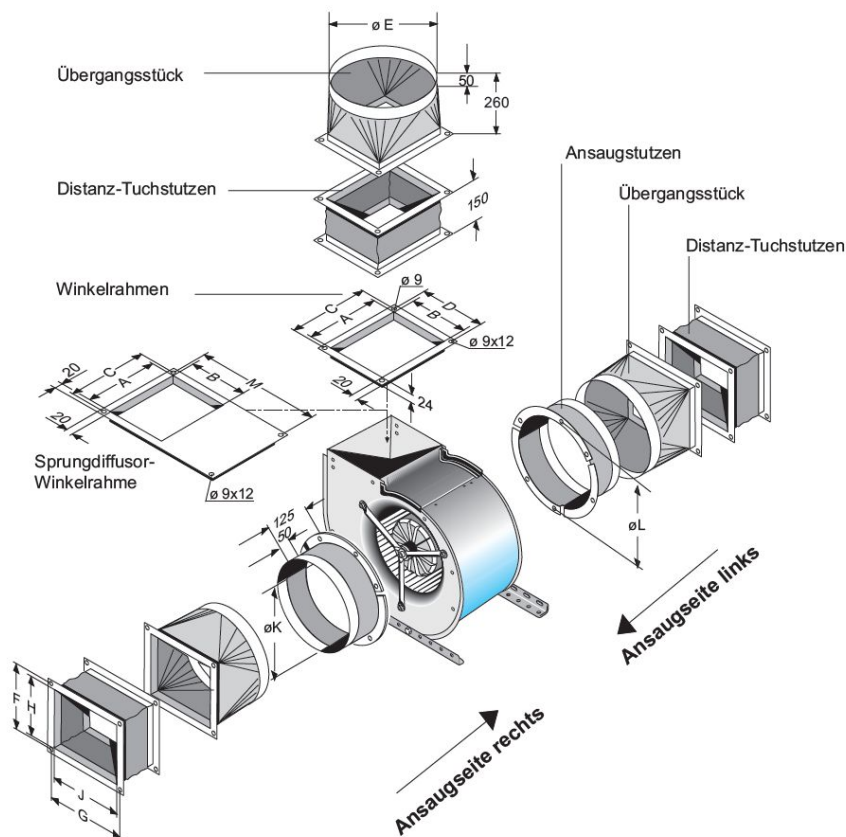

... wir bewegen Luft!

Risch Lufttechnik AG

Ihr Fachhandel der Lüftungs- und Klimabranche
Votre commerce spécialisé en ventilation et climatisation

Typ	A	B	C	D	Ø E	F	G	H	J	M	Ø K	Ø L
CE 240	165	110	185	130	-	168	212	146	190	-	155	175
CE 470	190	120	212	142	195	142	212	120	190	211	195	224
CE 570	190	146	212	168	195	168	212	146	190	310	195	270
CE 5-670	190	146	212	168	195	184	265	162	243	310	245	300
CE 670	190	162	212	184	245	184	265	162	243	310	245	300
CE 6-770	190	162	212	184	245	212	265	190	243	310	310	350
CE 690	243	162	265	184	245	184	265	162	243	310	245	300
CE 790	243	190	265	212	310	212	265	190	243	310	310	350
CE 890/E 65	243	243	265	265	350	265	277	243	255	405	350	400
CE 990	243	255	265	277	350	265	426	243	404	425	350	440
CE 9-090	243	255	265	277	350	265	426	243	404	425	350	440
CFE 540 *	146	146	168	168	-	168	212	146	190	310	195	270
CFE 5-640 *	146	146	168	168	-	184	265	162	243	310	245	300
CFE 640 *	146	162	168	184	-	184	265	162	243	310	245	300
CFE 6-740 *	146	162	168	184	-	212	265	190	243	310	310	350
CFE 740 *	146	190	168	212	-	212	265	190	243	310	310	350
CFE 7-840	146	190	168	212	-	265	277	243	255	310	350	400
CFE 840 *	146	243	168	265	-	265	277	243	255	426	350	400
CFE 8-940 *	146	243	168	265	-	265	277	243	255	426	350	400
CFE 930 *	146	255	168	277	-	212	396	190	374	426	350	440
CFE 9-070 *	198	255	220	277	-	265	426	243	404	425	350	440

* Kein Übergangsstück lieferbar !