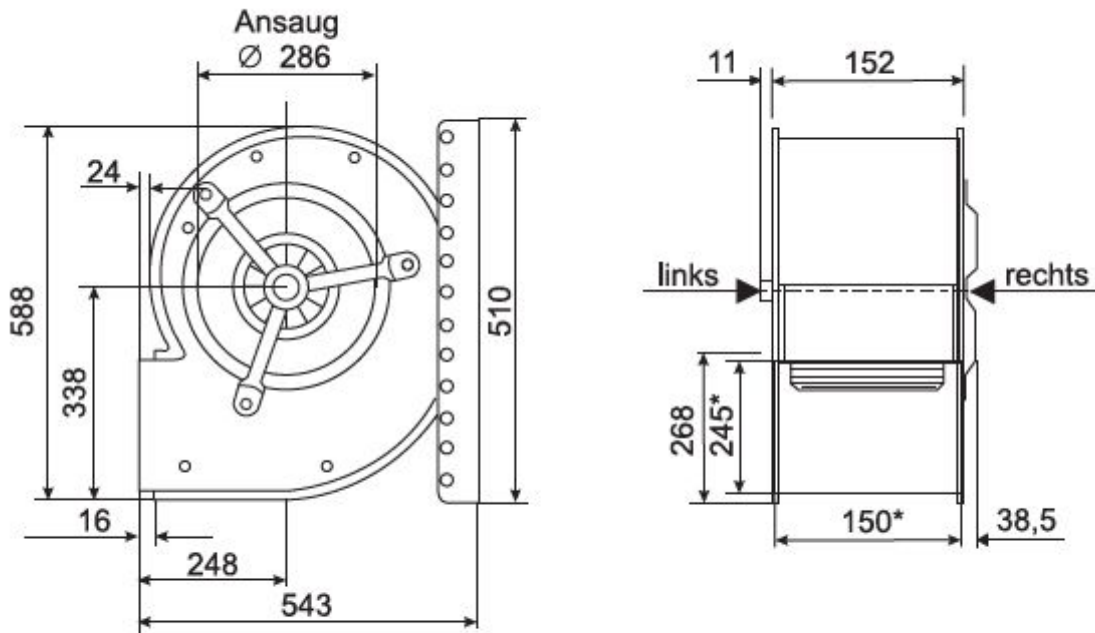

Abmessungen / Dimensions / Dimensioni

CFE 840/D 500

*Außenmaße der Ausblasöffnung

Masse / Dimensions / Dimensioni, mm