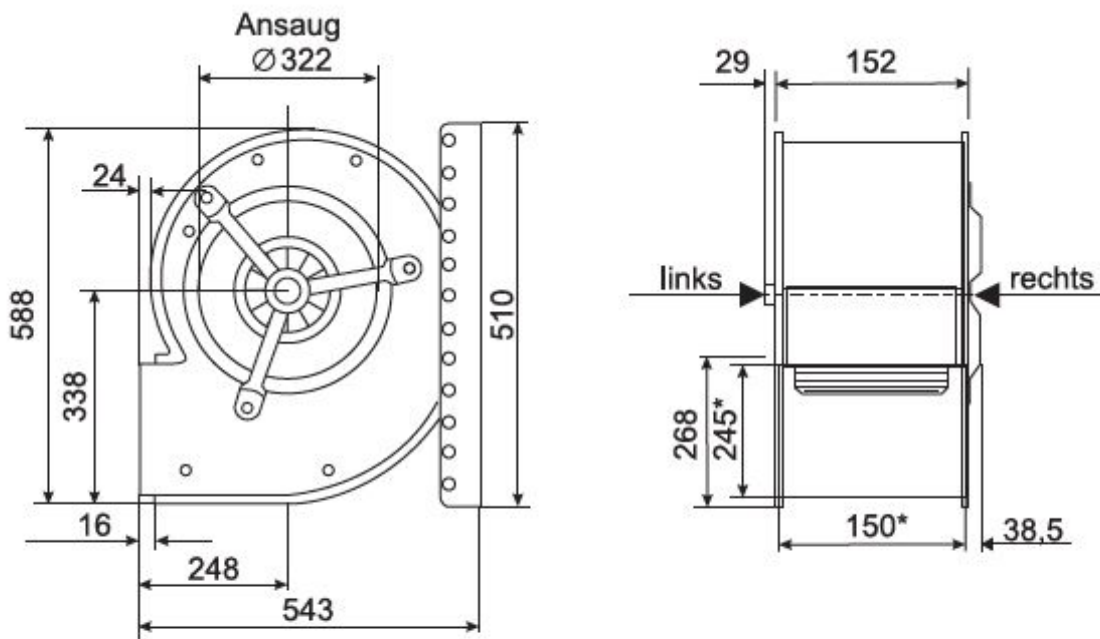

Abmessungen / Dimensions / Dimensioni

CFE8- 940/D 850

*Außenmaße der Ausblasöffnung

Masse / Dimensions / Dimensioni, mm