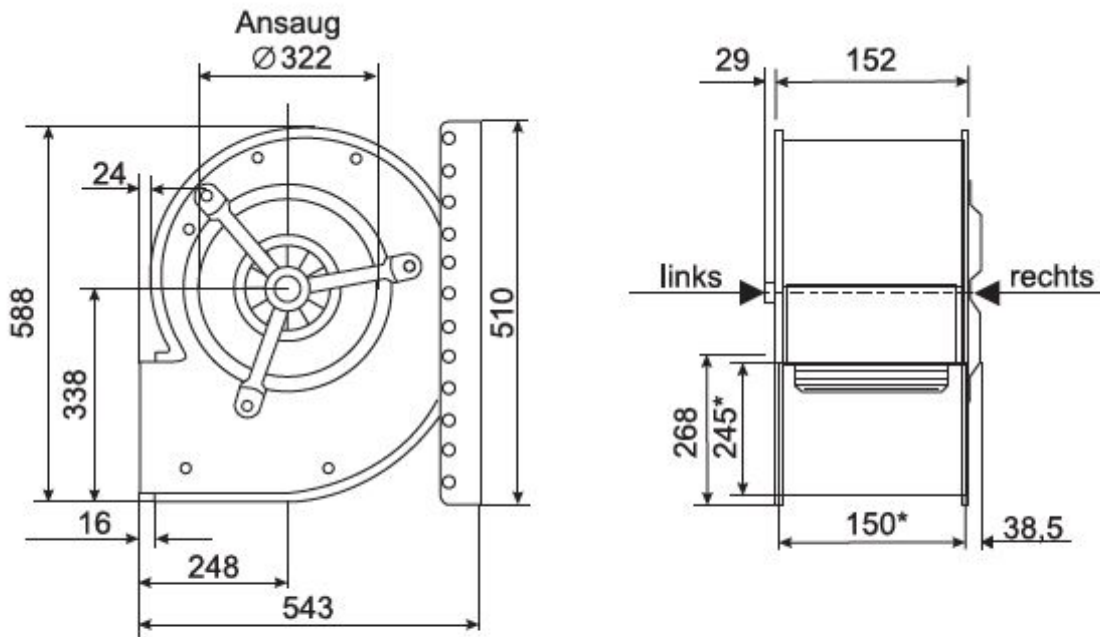

## Abmessungen / Dimensions / Dimensioni

### CFE8- 940/D 850

\*Außenmaße der Ausblasöffnung

Masse / Dimensions / Dimensioni, mm