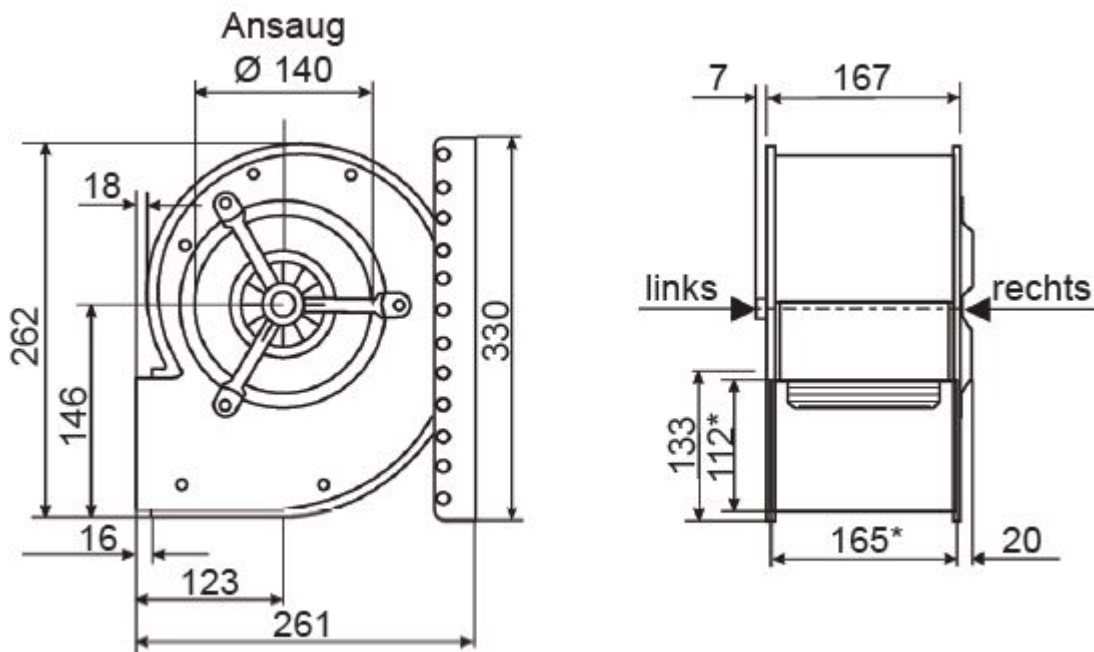

Abmessungen / Dimensions / Dimensioni

CE 240/EM 10-R

*Außenmaße der Ausblasöffnung

Masse / Dimensions / Dimensioni, mm