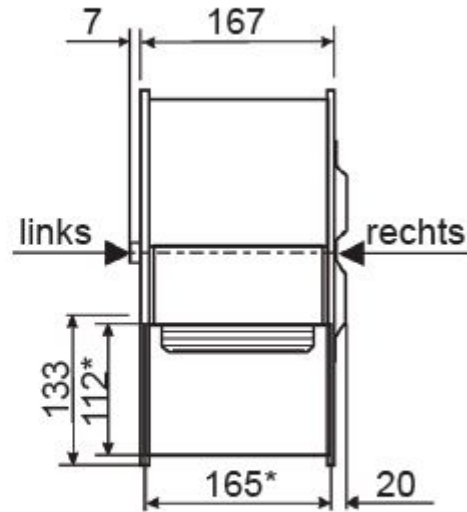

Abmessungen / Dimensions / Dimensioni

CE 240/EM 10-R

*Außenmaße der Ausblasöffnung

Masse / Dimensions / Dimensioni, mm