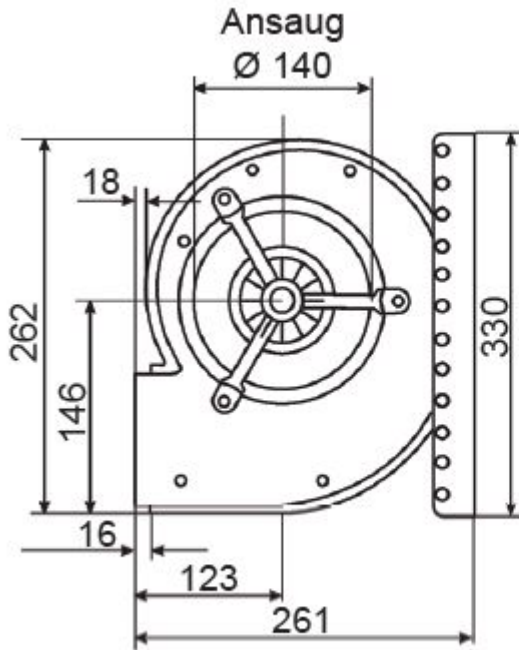

Abmessungen / Dimensions / Dimensioni

CE 240/EM 10-R

*Außenmaße der Ausblasöffnung

Masse / Dimensions / Dimensioni, mm