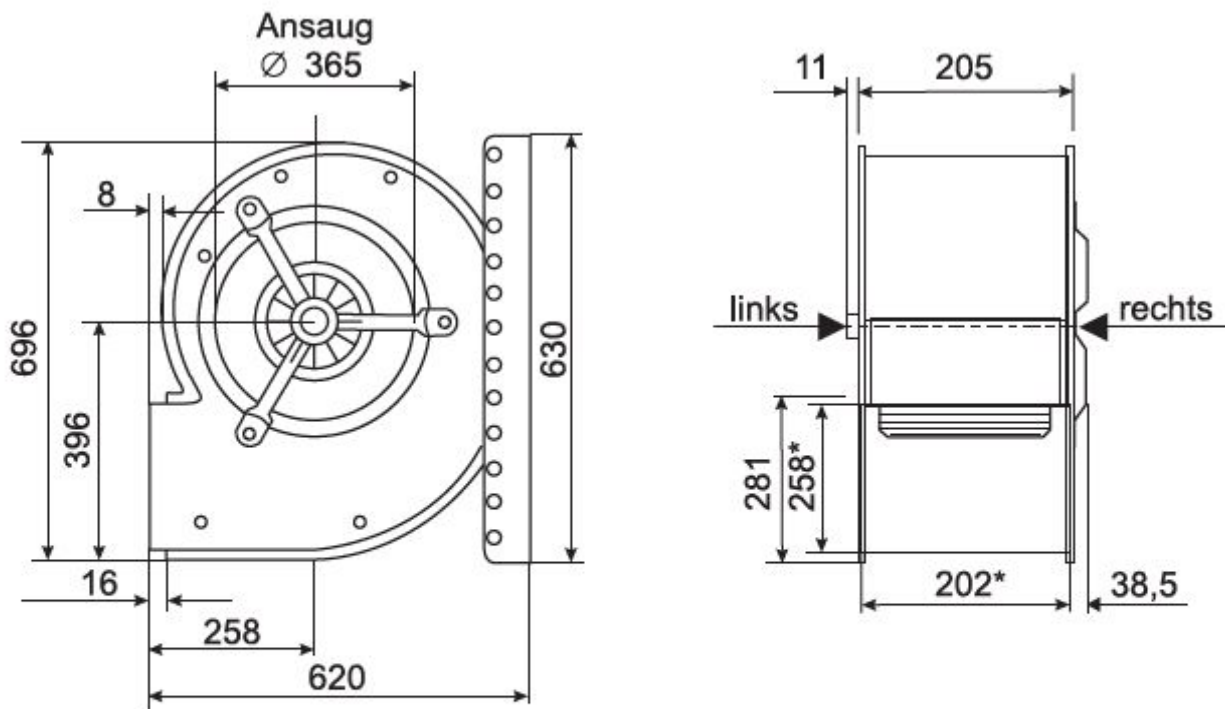

Abmessungen / Dimensions / Dimensioni

CFE9-070/D 2.5

*Außenmaße der Ausblasöffnung

Masse / Dimensions / Dimensioni, mm