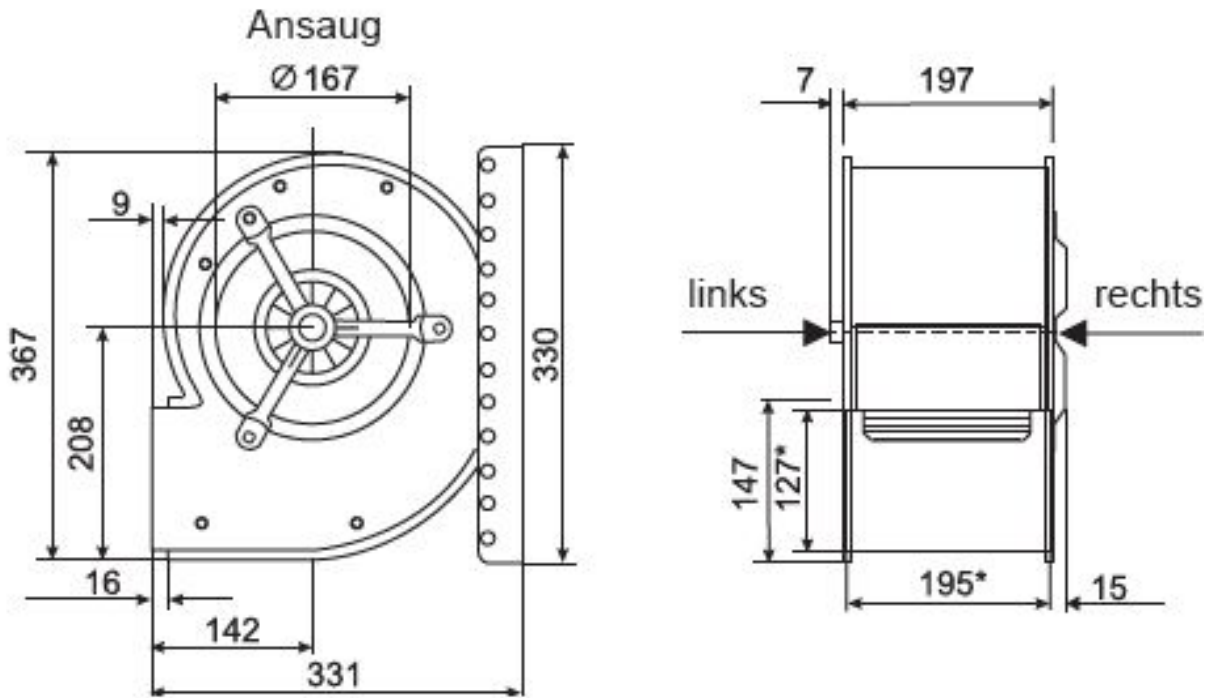

Abmessungen / Dimensions / Dimensioni

CE 470/EM 10-R

*Außenmaße der Ausblasöffnung

Masse / Dimensions / Dimensioni, mm