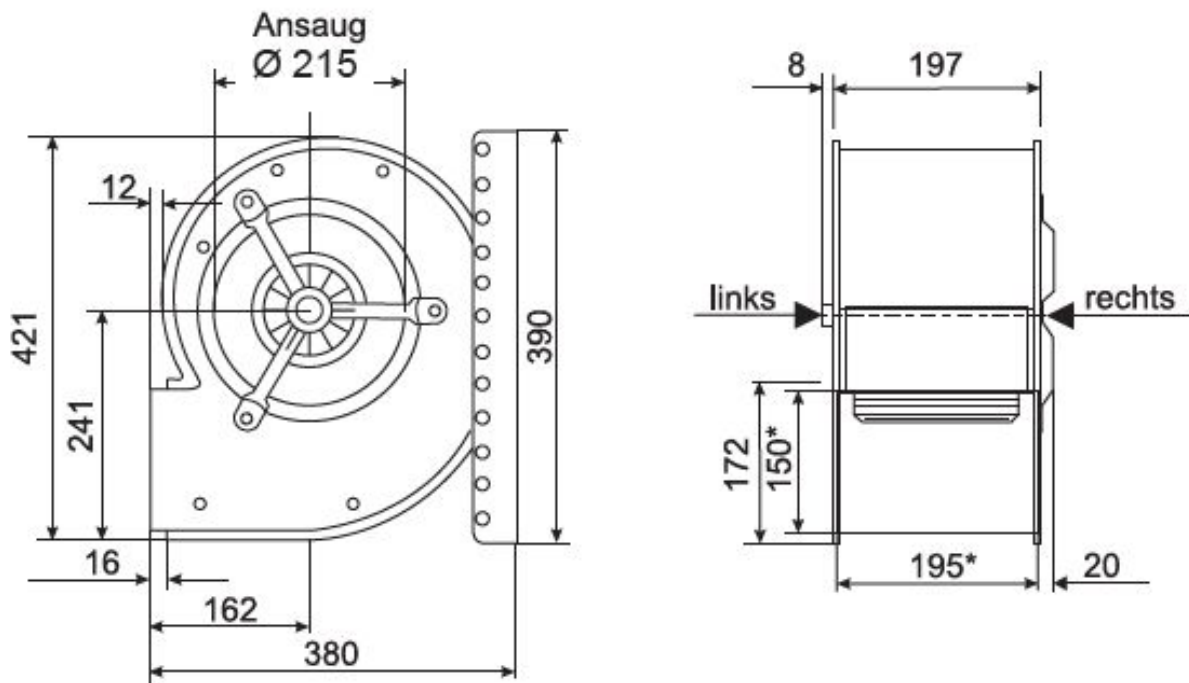

Abmessungen / Dimensions / Dimensioni

CE5-670/EM 15

*Außenmaße der Ausblasöffnung

Masse / Dimensions / Dimensioni, mm