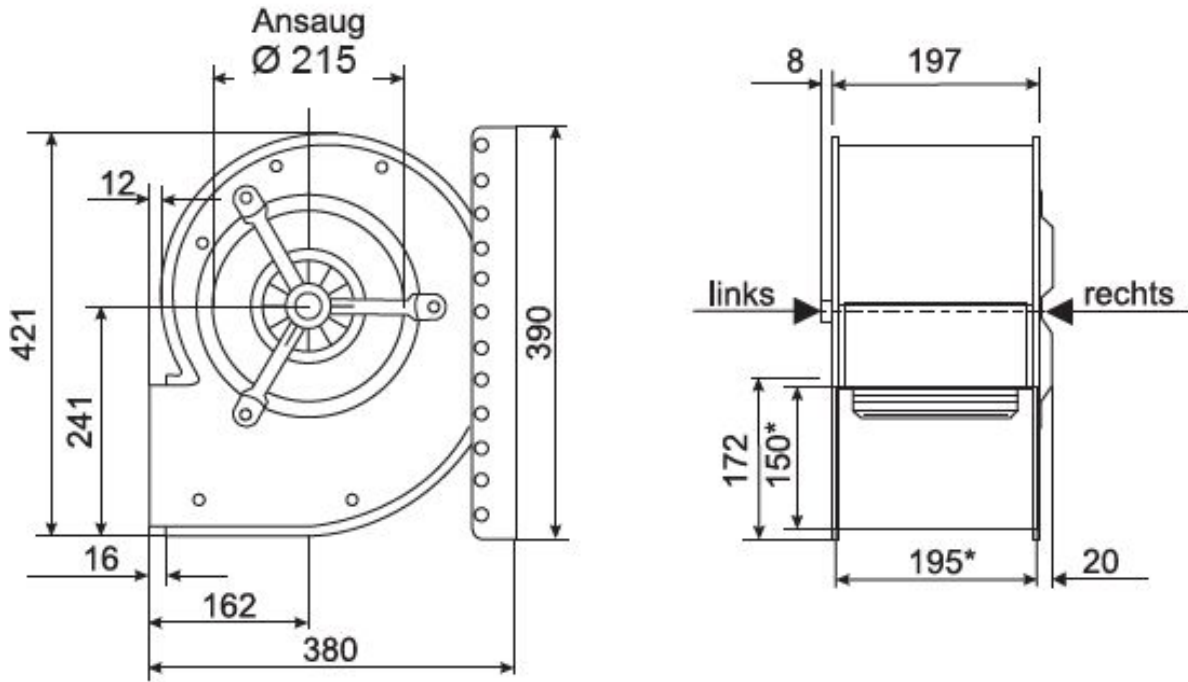

Abmessungen / Dimensions / Dimensioni

CE5-670/EM 15

*Außenmaße der Ausblasöffnung

Masse / Dimensions / Dimensioni, mm