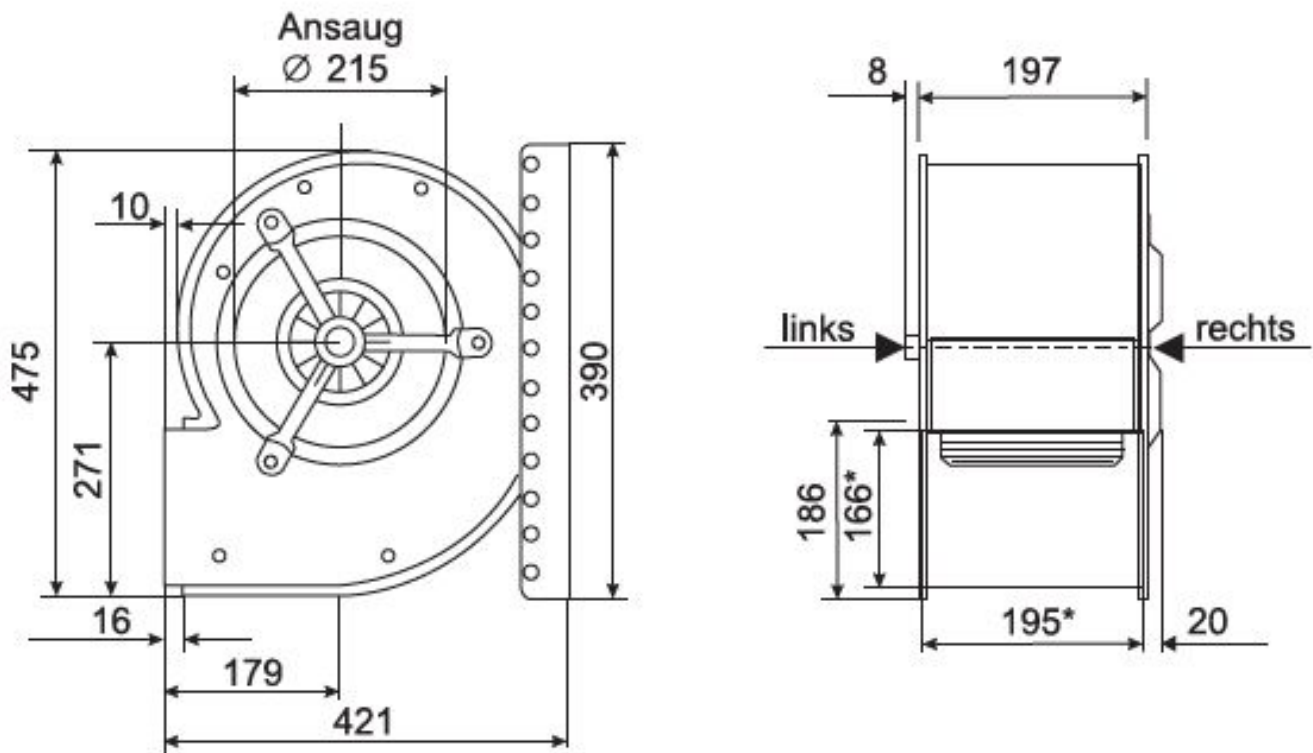

**Abmessungen / Dimensions / Dimensioni**

**CE 670/EM 25**

\*Außenmaße der Ausblasöffnung

Masse / Dimensions / Dimensioni, mm