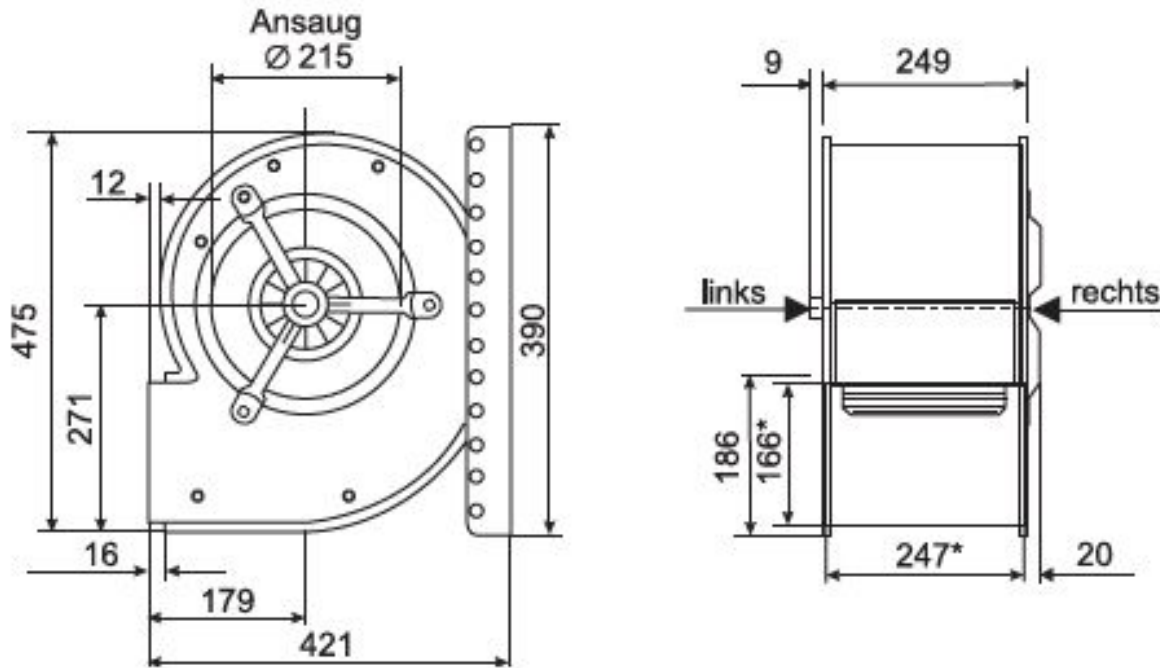

Abmessungen / Dimensions / Dimensioni

CE 690/EM 35

*Außenmaße der Ausblasöffnung

Masse / Dimensions / Dimensioni, mm