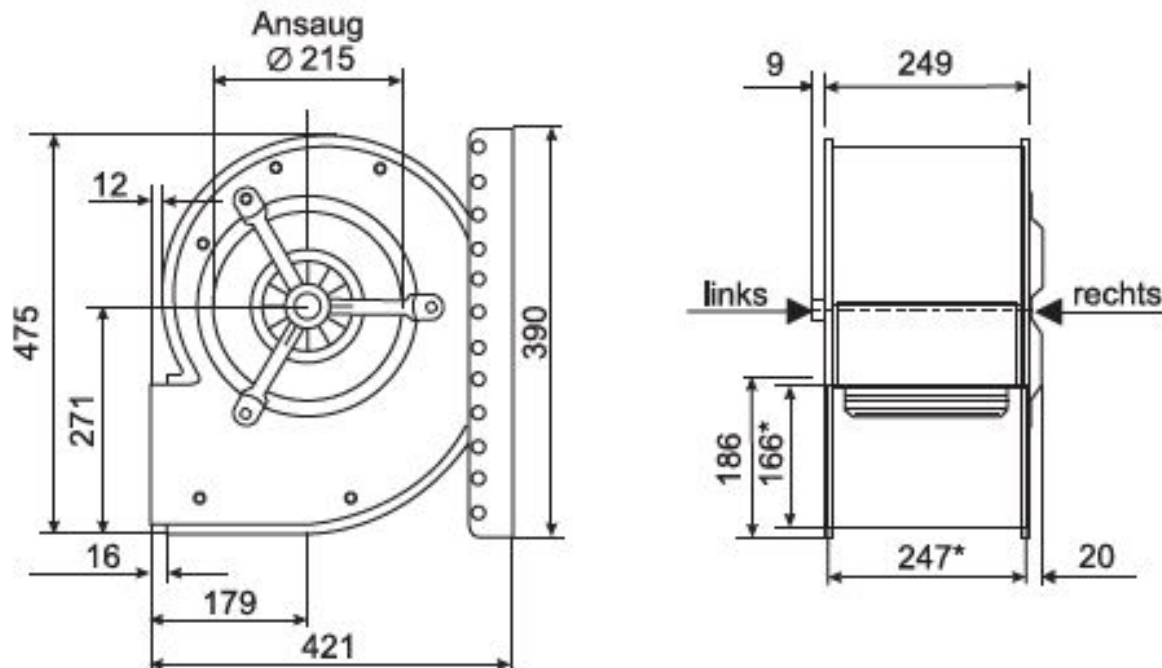

## Abmessungen / Dimensions / Dimensioni

### CE 690/EM 35

\*Außenmaße der Ausblasöffnung

Masse / Dimensions / Dimensioni, mm