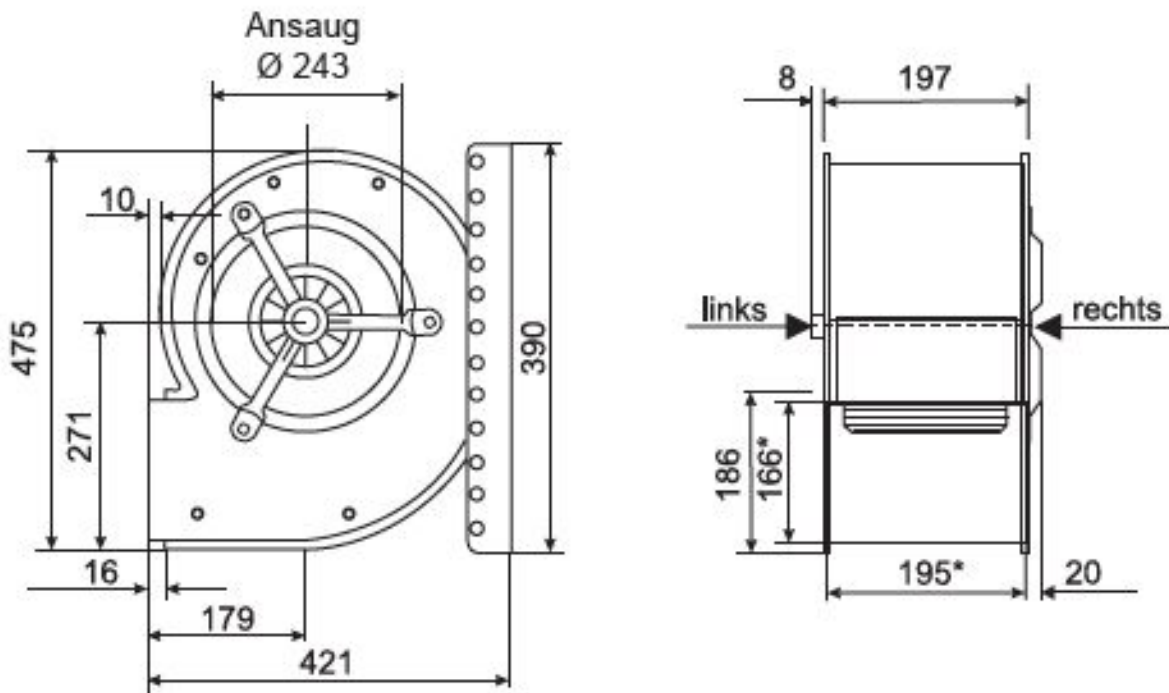

Abmessungen / Dimensions / Dimensioni

CE6-770/EM 25,

*Außenmaße der Ausblasöffnung

Masse / Dimensions / Dimensioni, mm