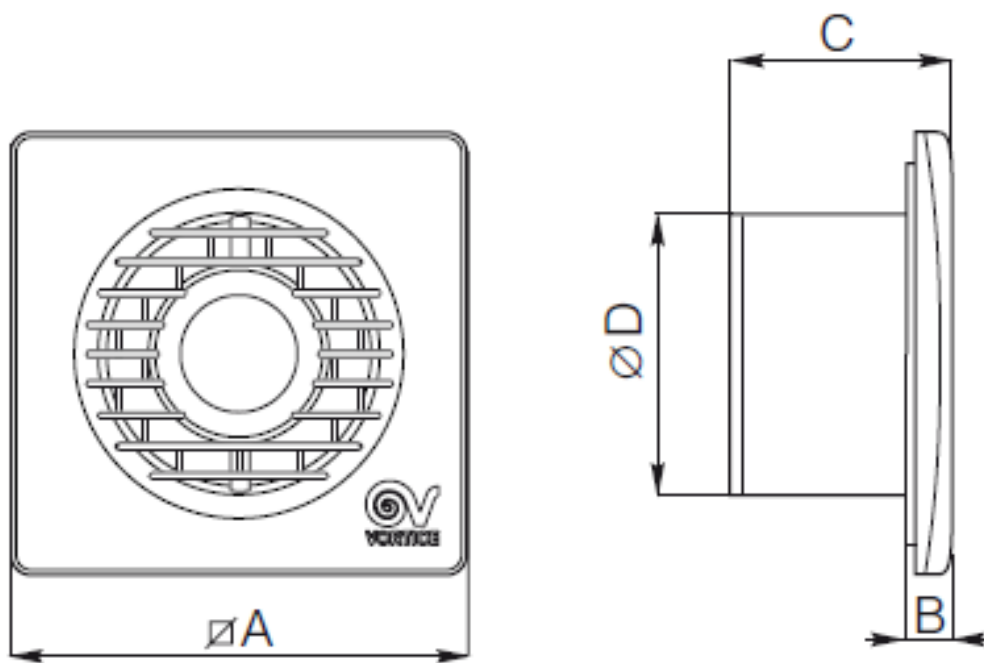

Abmessungen / Dimensions / Dimensioni

Vortice Punto Filo MF Serie

Masse / Dimensions / Dimensioni, mm

Modelle	A	B	C	∅ D
MF 90/3.5"	159	17	77	92.5
MF 100/4"	159	17	77	98
MF 120/5"	179	17	89	119
MF 150/6"	214	17	96	156