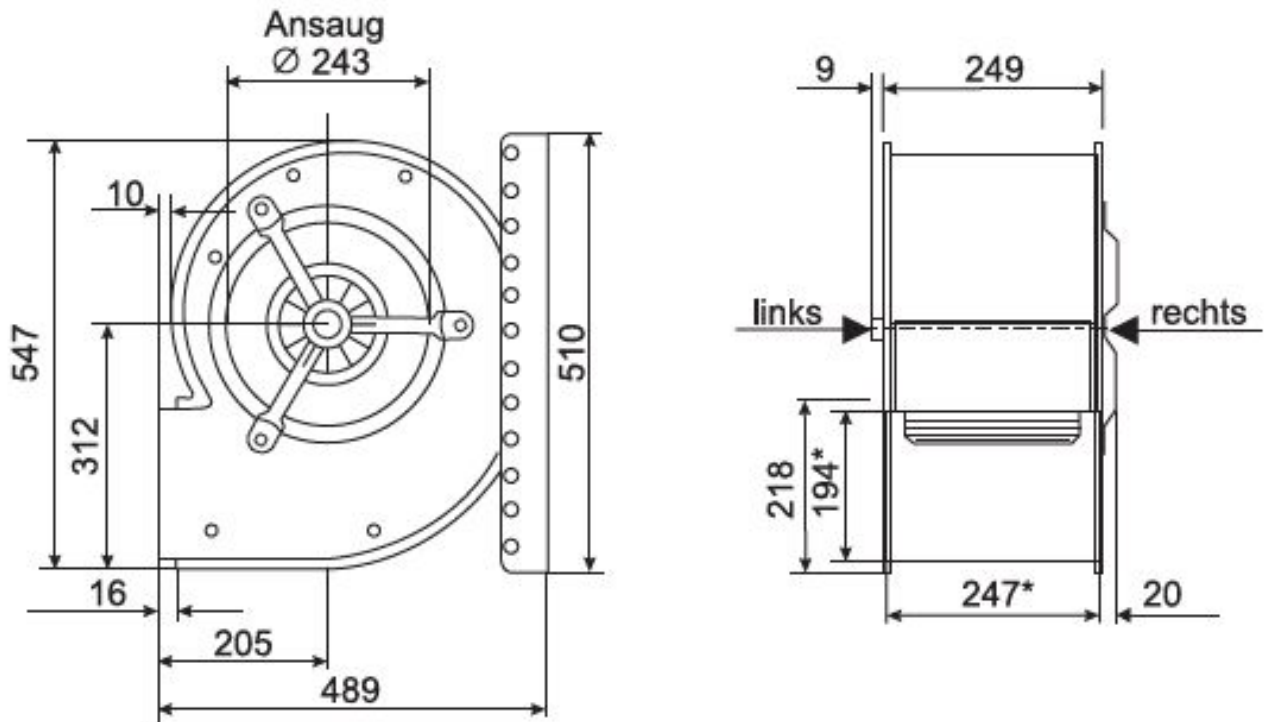

Abmessungen / Dimensions / Dimensioni

CE 790/EM 35

*Außenmaße der Ausblasöffnung

Masse / Dimensions / Dimensioni, mm