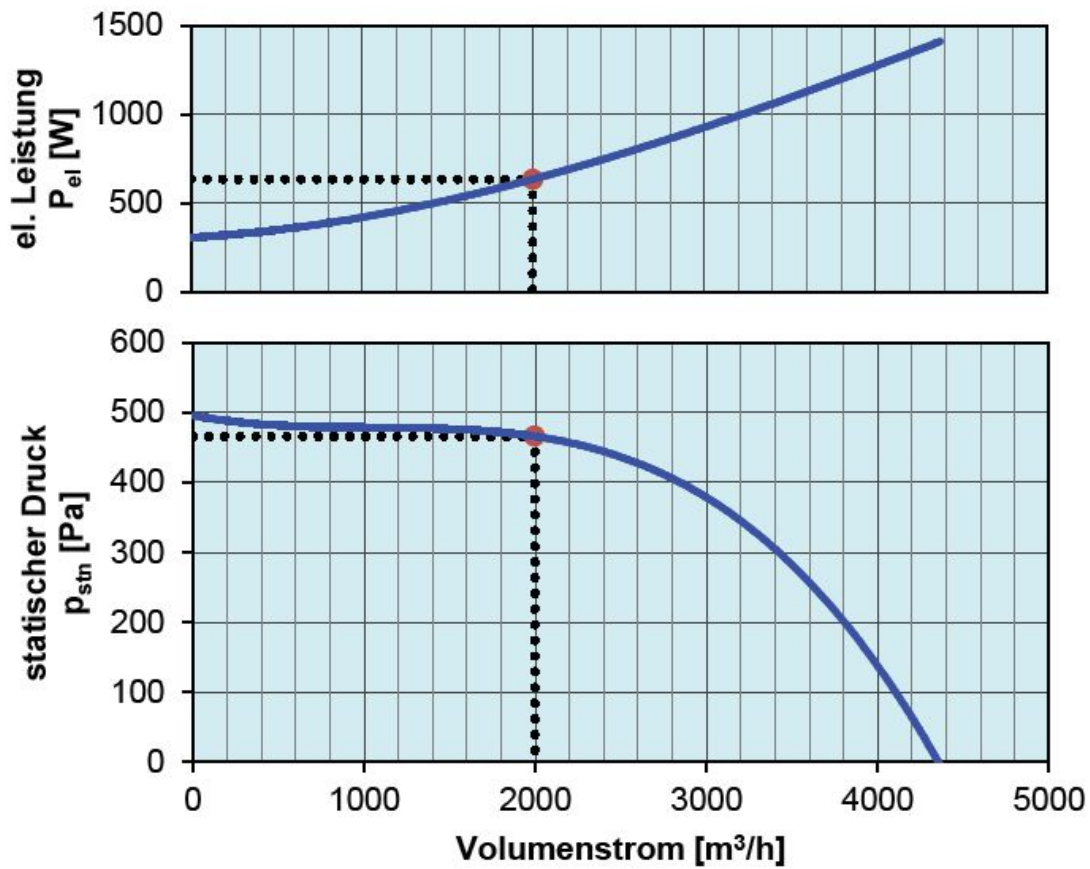

**Leistungsdiagramm / Diagramme de puissance / Diagramma di potenza**

**CE 790/EM 35**

Drehzahl n  
1350U/min