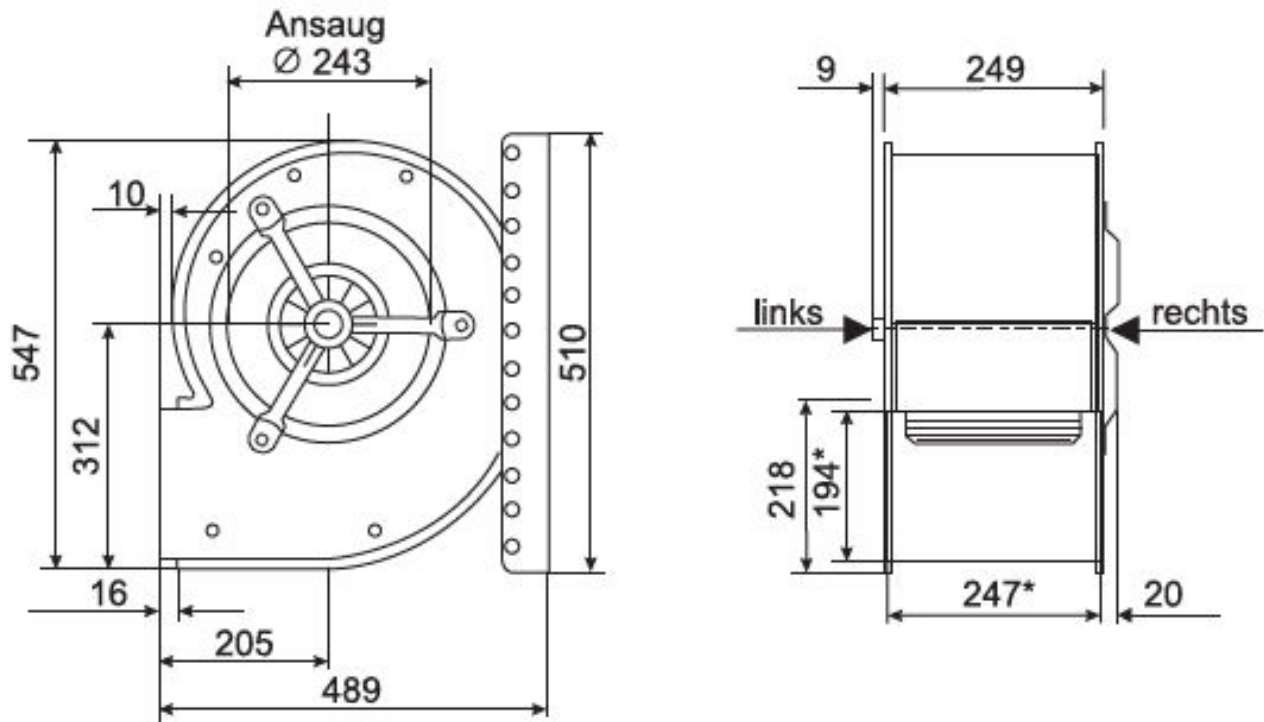

Abmessungen / Dimensions / Dimensioni

CE 790/EM 35

*Außenmaße der Ausblasöffnung

Masse / Dimensions / Dimensioni, mm