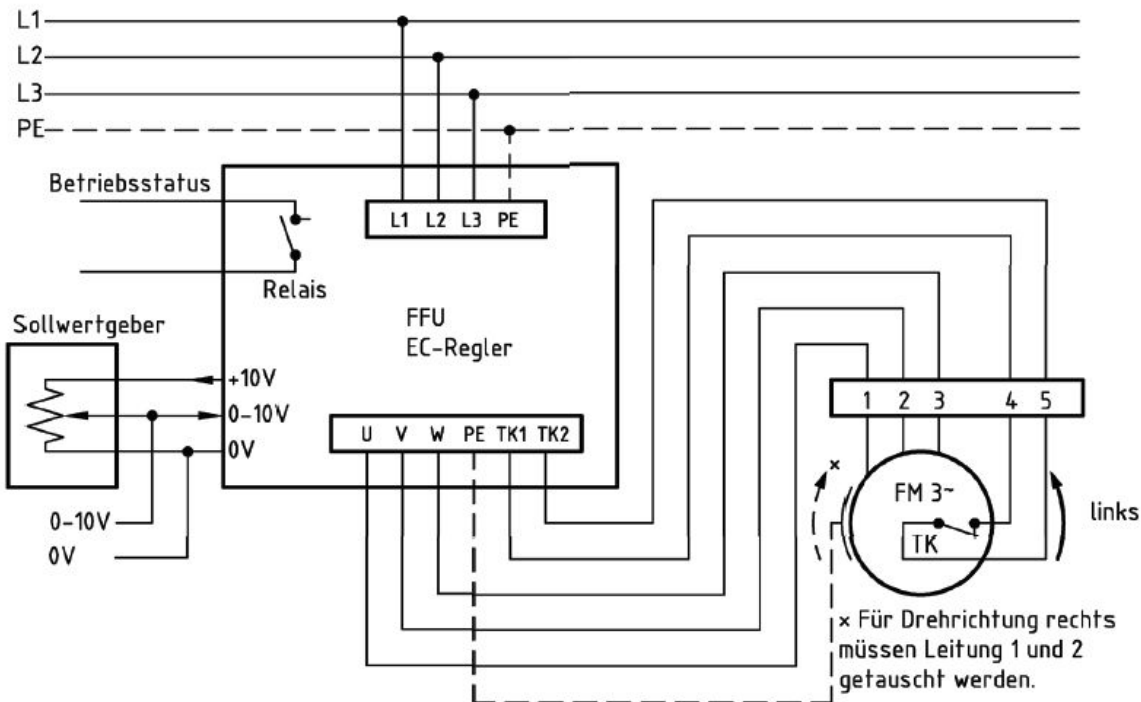

Anschlussschema / Schéma de raccordement / Schema di allacciamento

CE 890/EM 850

**Anschlußplan
 FFU-EC 400**

* Das Anschließen der Geräte erfolgt nur nach den beigegebenen Technischen Unterlagen

Der Leiseläufer