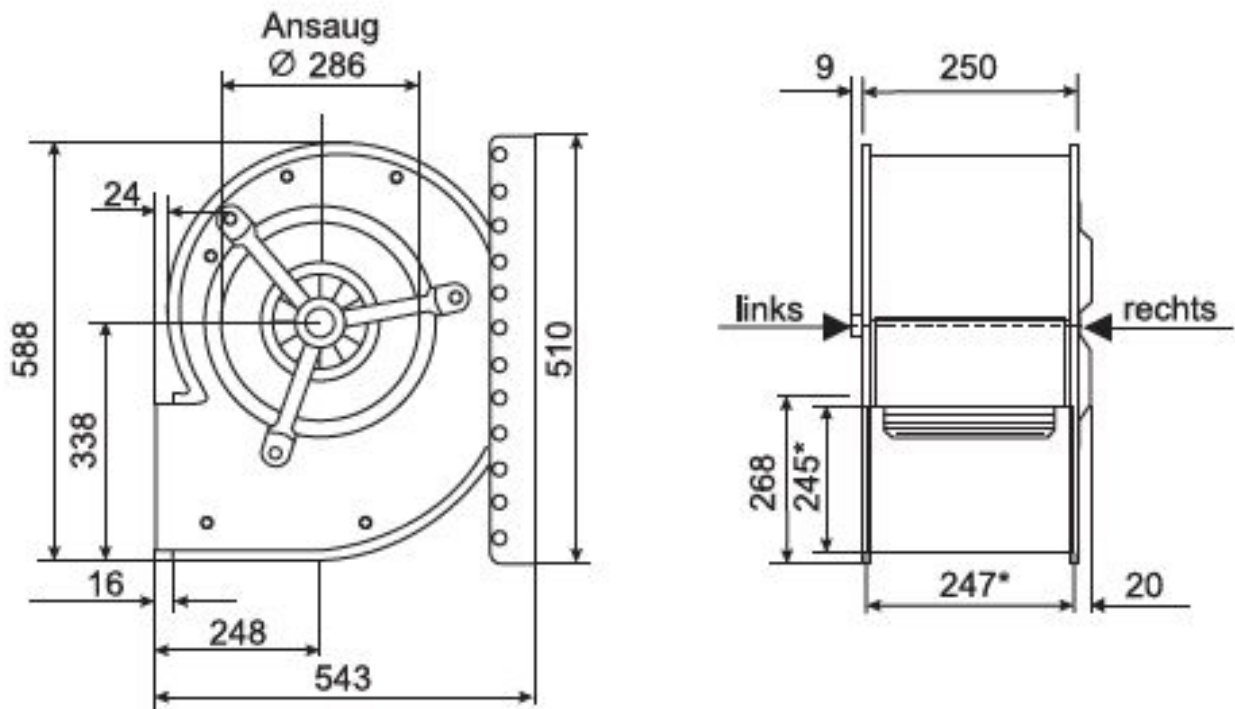

## Abmessungen / Dimensions / Dimensioni

### CE 890/EM 850

\*Außenmaße der Ausblasöffnung

Masse / Dimensions / Dimensioni, mm