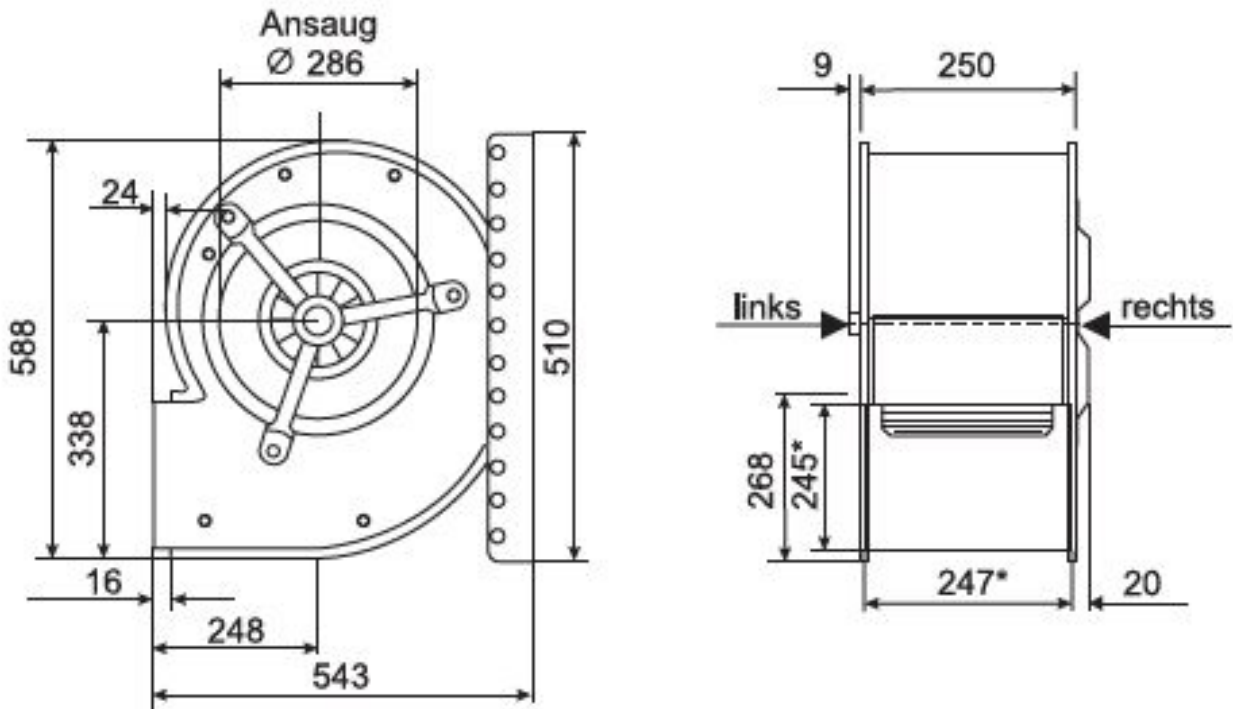

Abmessungen / Dimensions / Dimensioni

CE 890/EM 850

*Außenmaße der Ausblasöffnung

Masse / Dimensions / Dimensioni, mm