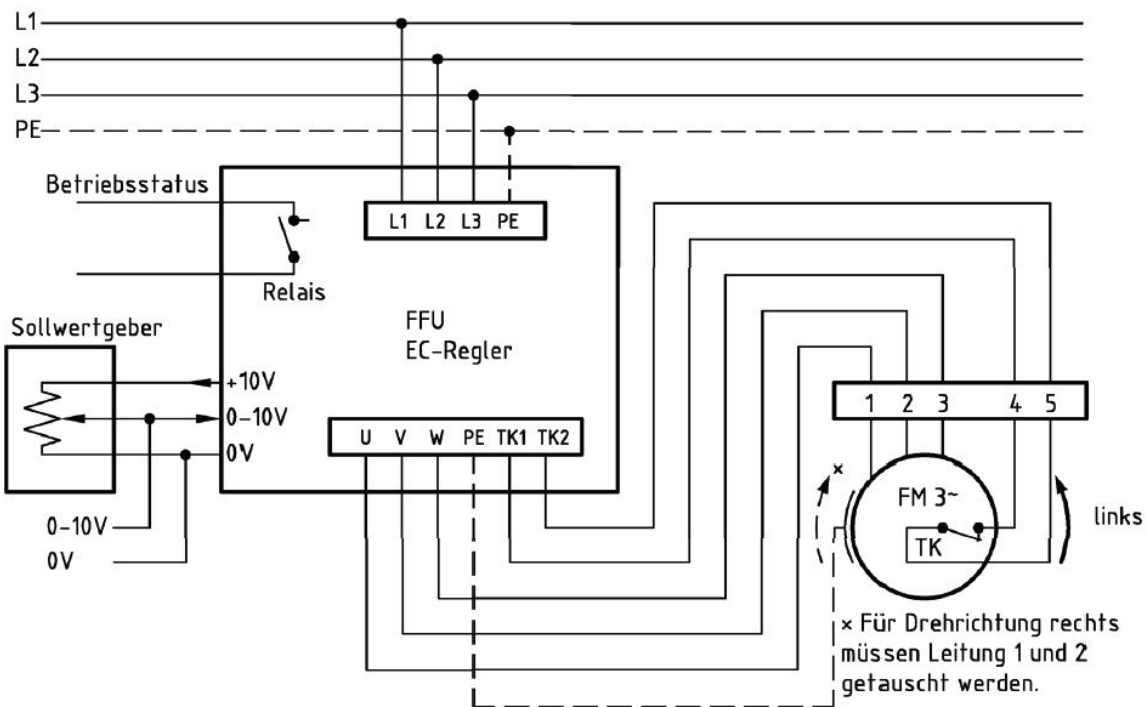

Anschlussschema / Schéma de raccordement / Schema di allacciamento

CE6-770/DM 500

Anschlußplan*
 FFU-EC 400

* Das Anschließen der Geräte erfolgt nur nach den beigefügten Technischen Unterlagen

Der Leiseläufer