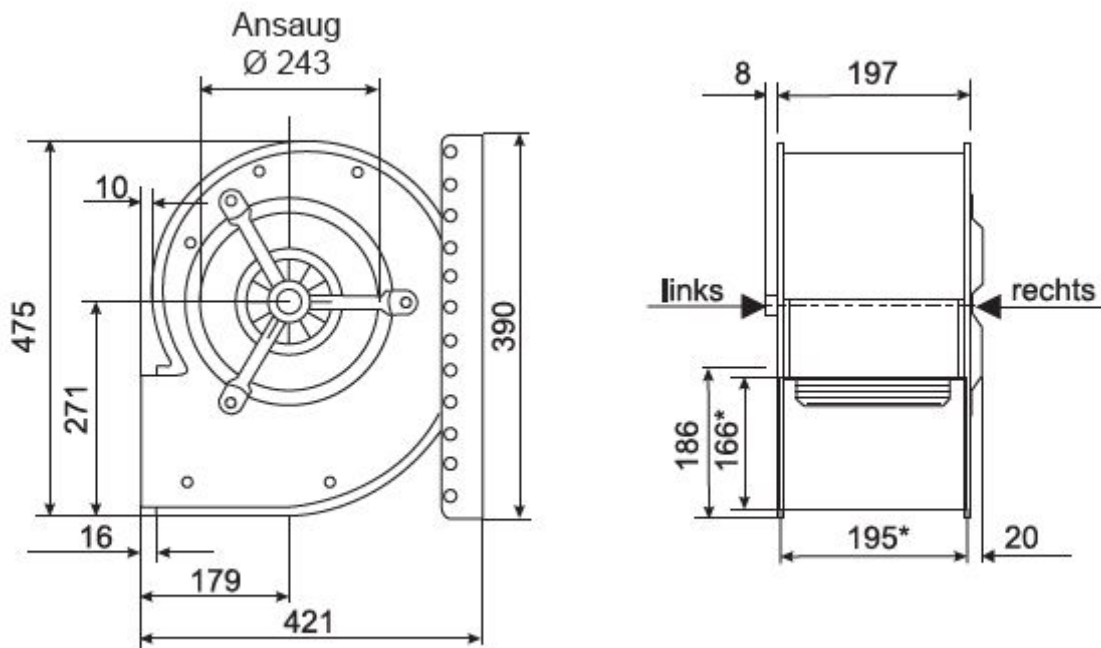

Abmessungen / Dimensions / Dimensioni

CE6-770/DM 500

*Außenmaße der Ausblasöffnung

Masse / Dimensions / Dimensioni, mm