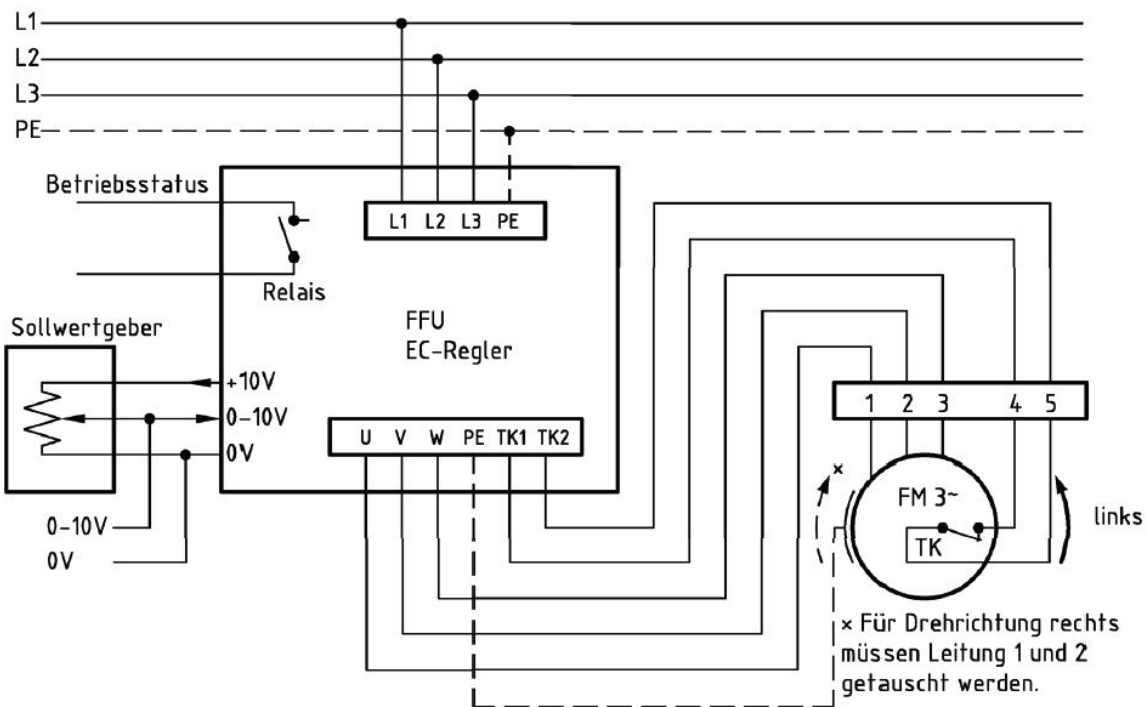

**Anschlussschema / Schéma de raccordement / Schema di allacciamento**

**CE6-770/DM 500**

Anschlußplan\*  
 FFU-EC 400

\* Das Anschließen der Geräte erfolgt nur nach den beigefügten Technischen Unterlagen

Der Leiseläufer