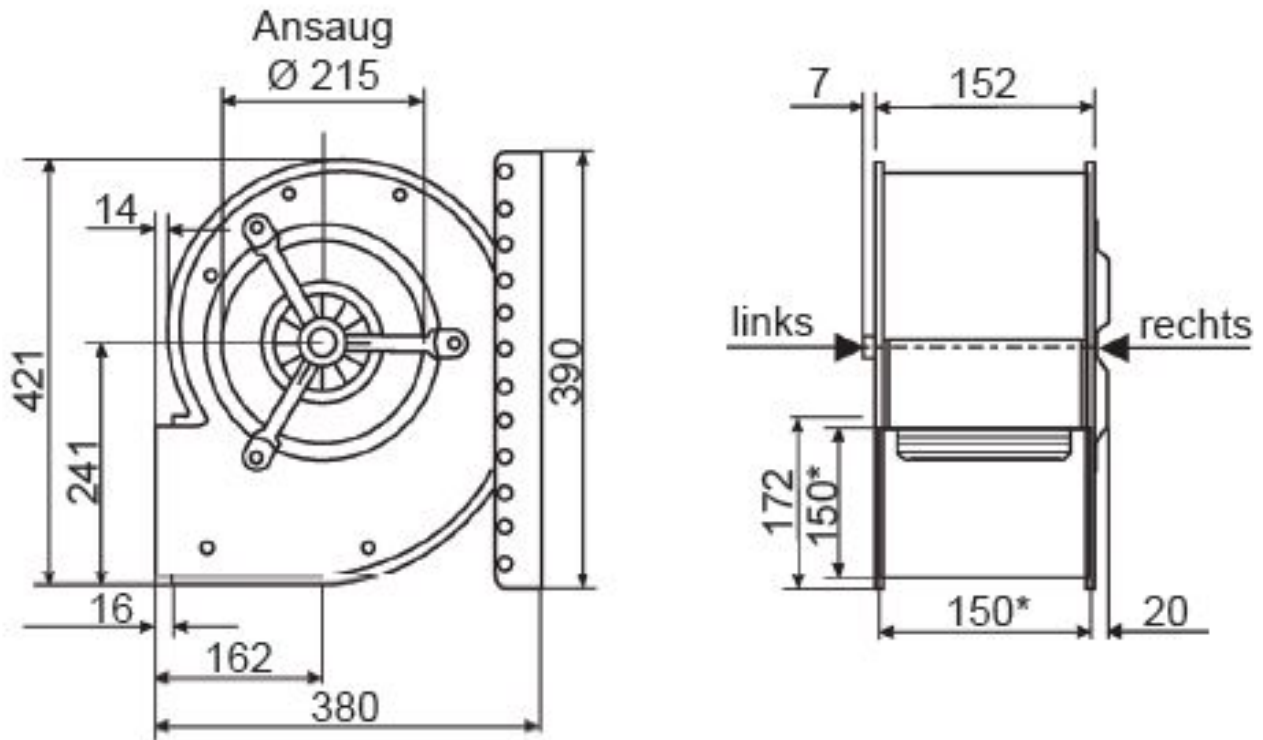

Abmessungen / Dimensions / Dimensioni

CFE5-640/EM 15

*Außenmaße der Ausblasöffnung

Masse / Dimensions / Dimensioni, mm