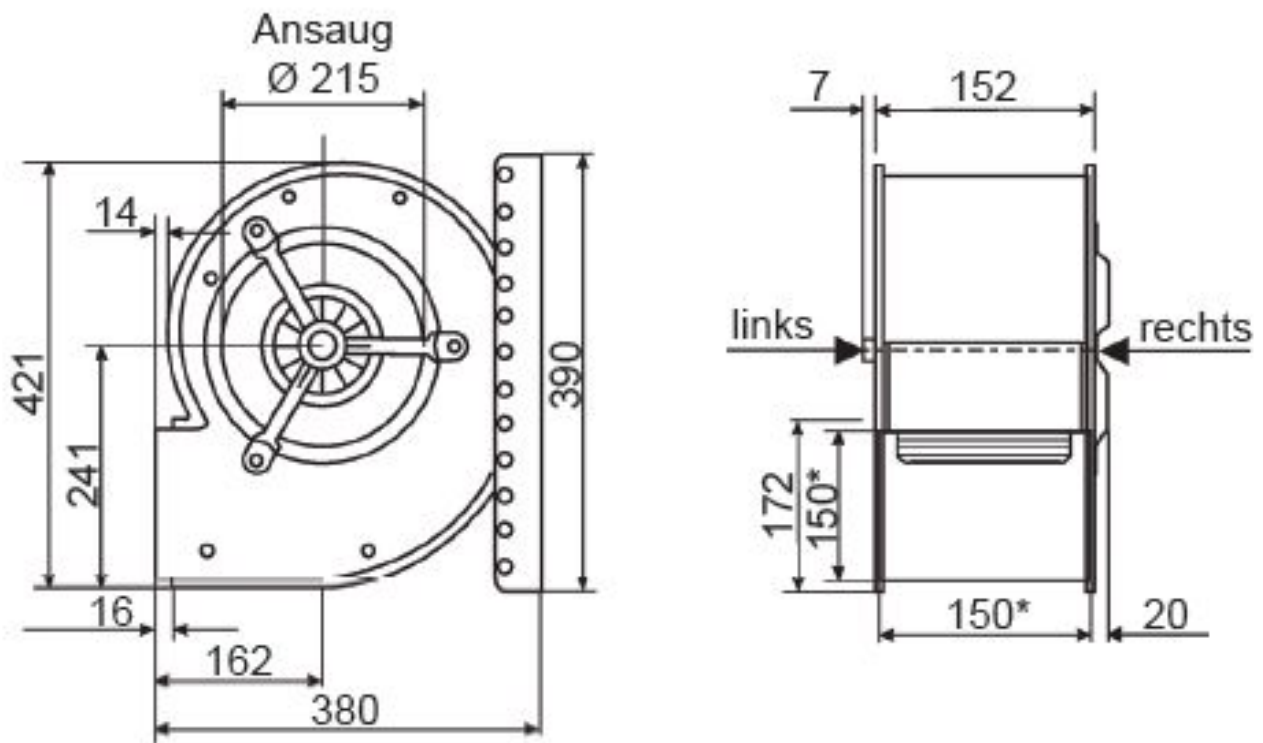

Abmessungen / Dimensions / Dimensioni

CFE5-640/EM 15

*Außenmaße der Ausblasöffnung

Masse / Dimensions / Dimensioni, mm