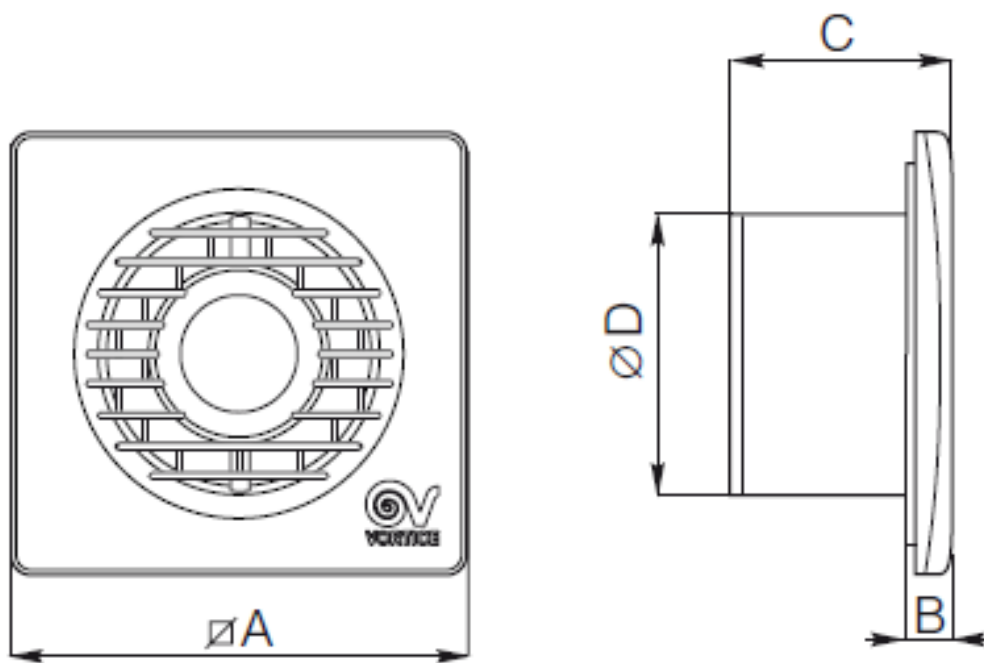

## Abmessungen / Dimensions / Dimensioni

### Vortice Punto Filo MF Serie

Masse / Dimensions / Dimensioni, mm

Modelle	A	B	C	Ø D
<b>MF 90/3.5"</b>	159	17	77	92.5
<b>MF 100/4"</b>	159	17	77	98
<b>MF 120/5"</b>	179	17	89	119
<b>MF 150/6"</b>	214	17	96	156