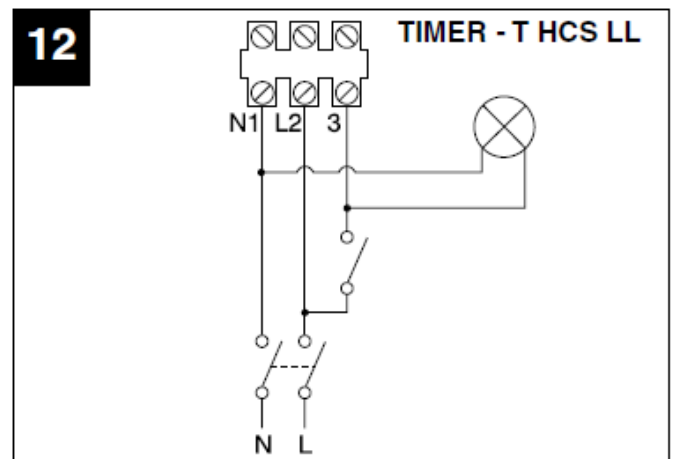

Anschlusschema / Schéma de raccordement / Schema di allacciamento

Vortice Punto Filo MF HCS Serie

...wir bewegen Luft!

Risch Lufttechnik AG

Ihr Fachhandel der Lüftungs- und Klimabranche
Votre commerce spécialisé en ventilation et climatisation

14A

TIMER

14B

T HCS LL