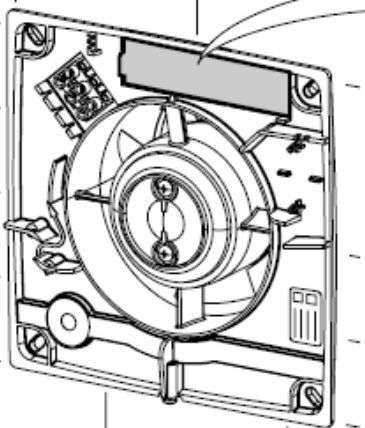

Anschlusschema / Schéma de raccordement / Schema di allacciamento

Vortice Punto Filo MF HCS Serie

...wir bewegen Luft!

Risch Lufttechnik AG

Ihr Fachhandel der Lüftungs- und Klimabranche
Votre commerce spécialisé en ventilation et climatisation

14A

TIMER

14B

T HCS LL