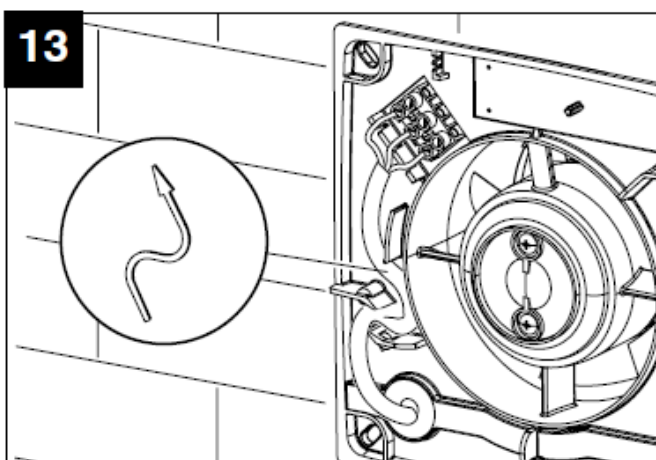

Anschlusschema / Schéma de raccordement / Schema di allacciamento

Vortice Punto Filo MF HCS Serie

...wir bewegen Luft!

Risch Lufttechnik AG

Ihr Fachhandel der Lüftungs- und Klimabranche
Votre commerce spécialisé en ventilation et climatisation

14A

TIMER

14B

T HCS LL