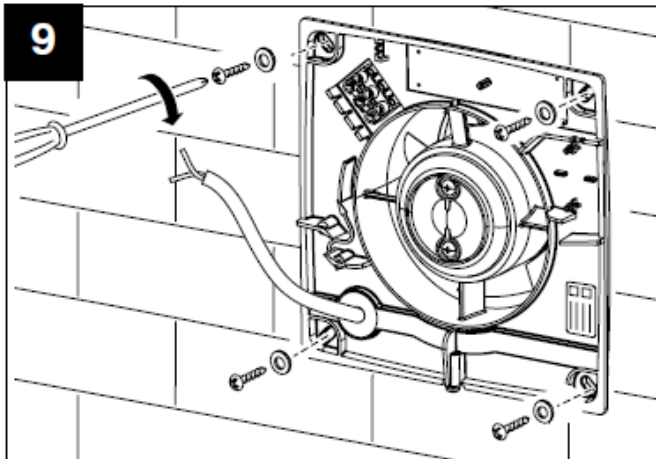

Anschlusschema / Schéma de raccordement / Schema di allacciamento

Vortice Punto Filo MF HCS Serie

...wir bewegen Luft!

Risch Lufttechnik AG

Ihr Fachhandel der Lüftungs- und Klimabranche
Votre commerce spécialisé en ventilation et climatisation

14A

TIMER

14B

T HCS LL