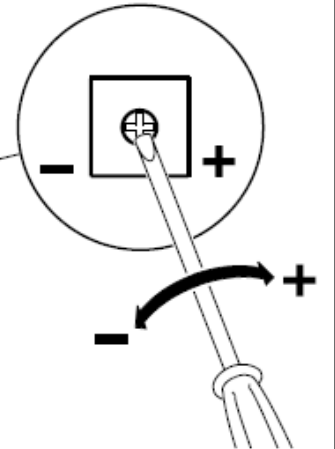

Anschlusschema / Schéma de raccordement / Schema di allacciamento

Vortice Punto Filo MF HCS Serie

...wir bewegen Luft!

Risch Lufttechnik AG

Ihr Fachhandel der Lüftungs- und Klimabranche
Votre commerce spécialisé en ventilation et climatisation

14A

TIMER

14B

T HCS LL