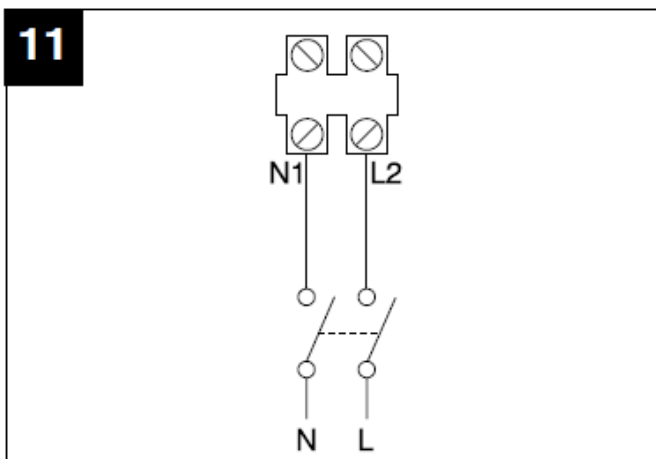

Anschlusschema / Schéma de raccordement / Schema di allacciamento

Vortice Punto Filo MF HCS Serie

...wir bewegen Luft!

Risch Lufttechnik AG

Ihr Fachhandel der Lüftungs- und Klimabranche
Votre commerce spécialisé en ventilation et climatisation

14A

TIMER

14B

T HCS LL