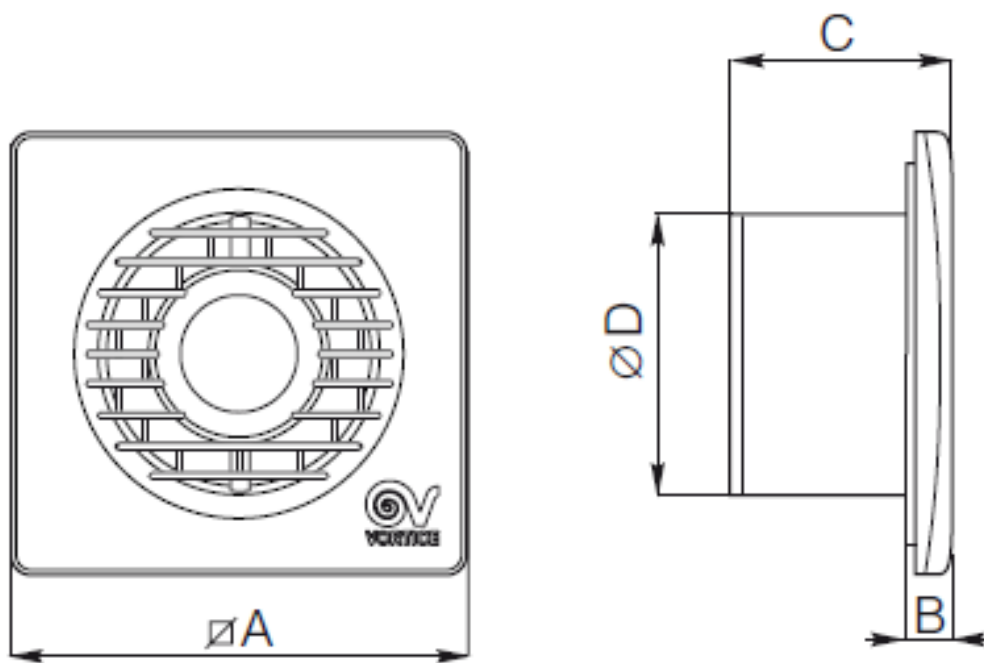

Abmessungen / Dimensions / Dimensioni

Vortice Punto Filo MF Serie

Masse / Dimensions / Dimensioni, mm

Modelle	A	B	C	Ø D
MF 90/3.5"	159	17	77	92.5
MF 100/4"	159	17	77	98
MF 120/5"	179	17	89	119
MF 150/6"	214	17	96	156