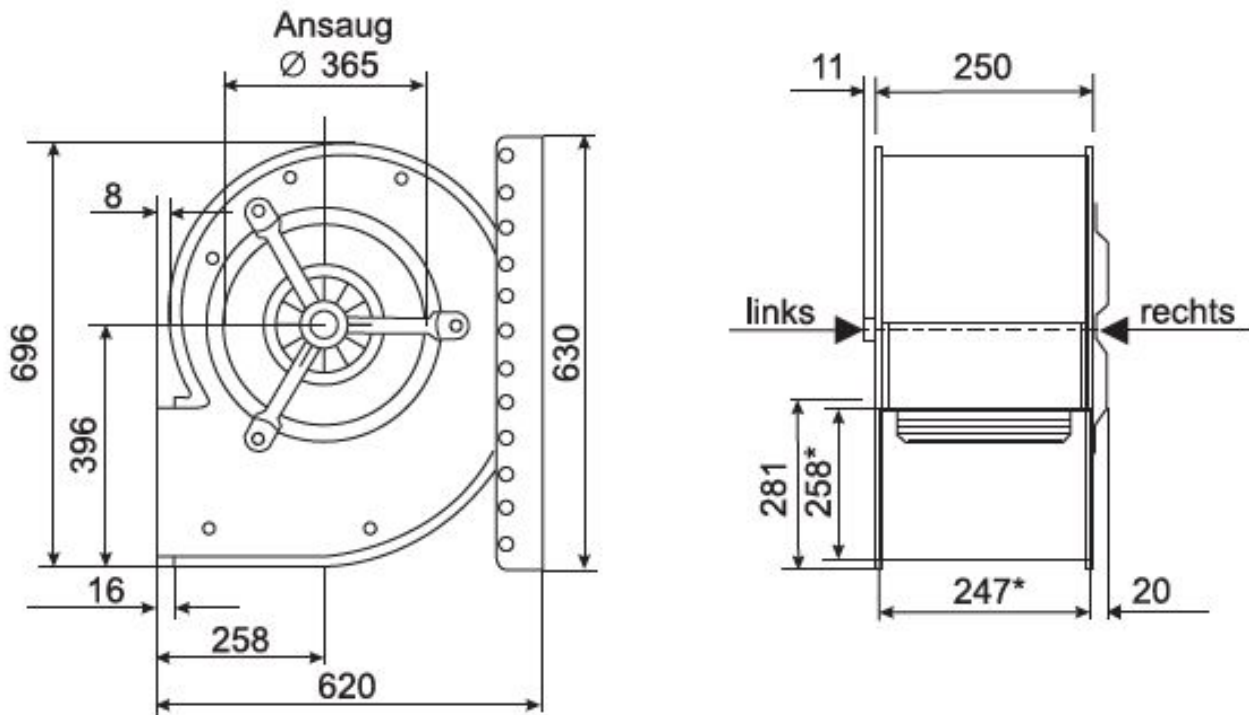

Abmessungen / Dimensions / Dimensioni

CE9-090/DM 2.5

*Außenmaße der Ausblasöffnung

Masse / Dimensions / Dimensioni, mm